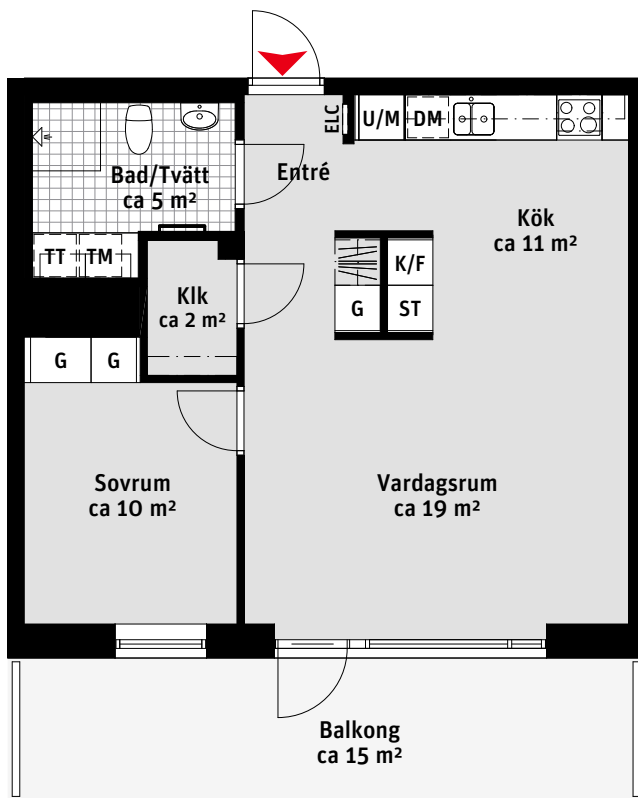

2 RoK, ca 55 m²

Brf Körsbärlunden
Lgh 1104

- K/F Kyl/Frys
-  Inbyggnadshäll
- U/M Ugn/Mikro
- DM Diskmaskin
- Överskåp
- TM Tvättmaskin
- TT Torktumlare
- ⌋ Handdukstork
- G Garderob
- ST Städskåp
- Klk Klädkammare
- ELC Elcentral
-  Kapphylla

Golvvärme standard i badrum.

LÄGENHETSNUMRERING

RUMSHÖJD

Ca 2.3 m i Bad och WC i övrigt ca 2.5 m om inget annat anges.

1:100

2 RoK, ca 55 m²

Brf Körsbärlunden

Lgh 1204, 1304, 1404,
1504, 1604, 1703, 1803

LÄGENHETSNUMRERING

RUMSHÖJD

Ca 2.3 m i Bad och WC i övrigt ca 2.5 m om inget annat anges.

1:100