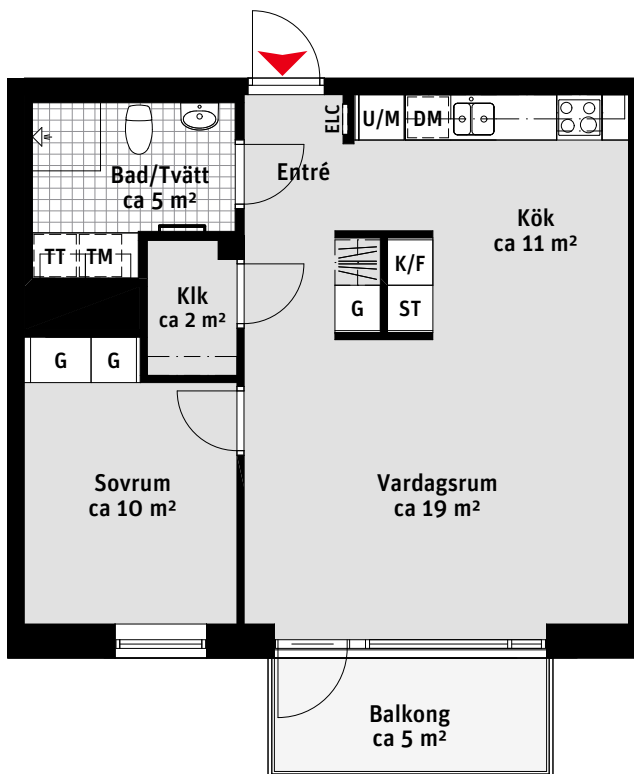

2 RoK, ca 55 m²

Brf Körsbärlunden

Lgh 1204, 1304, 1404,
1504, 1604, 1703, 1803

- K/F Kyl/Frys
- Inbyggnadshäll
- U/M Ugn/Mikro
- DM Diskmaskin
- Överskåp
- TM Tvättmaskin
- TT Torktumlare
-] Handdukstork
- G Garderob
- ST Städskåp
- Klk Klädkammare
- ELC Elcentral
- Kapphylla

Golvvärme standard i badrum.

LÄGENHETSNUMRERING

RUMSHÖJD

Ca 2.3 m i Bad och WC i övrigt ca 2.5 m om inget annat anges.

1:100