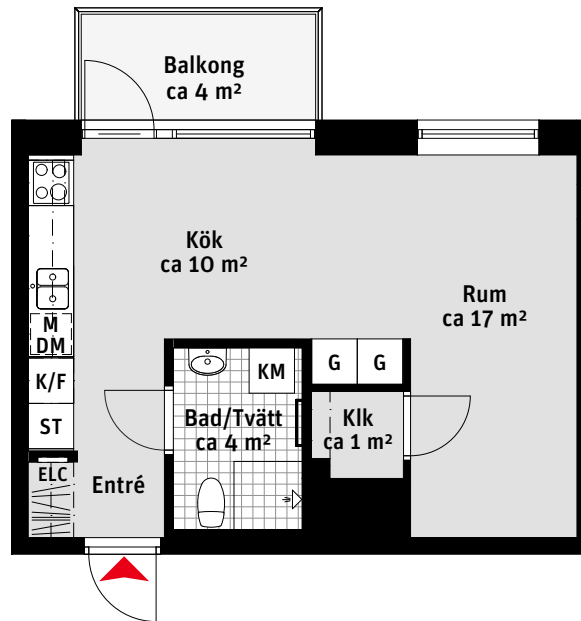

1 RoK, ca 36 m²

Brf Körsbärlunden

Lgh 1101, 1201, 1301,
1401, 1501, 1601

- K/F Kyl/Frys
- Inbyggnadshäll
- M Mikrovågsugn
- DM Diskmaskin
- Överskåp
-] Handdukstork
- KM Kombimaskin med tvätt och torktumlare
- G Garderob
- ST Städskåp
- Klk Klädkammare
- ELC Elcentral
- Kaphylla

Golvvärme standard i badrum.