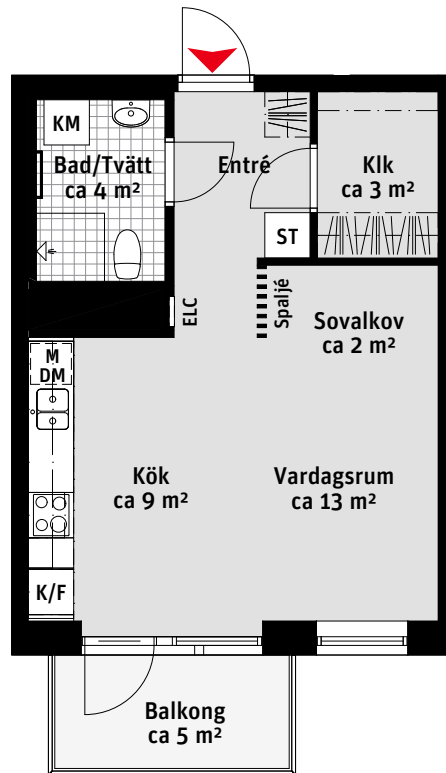

1 RoK, ca 37 m²

Brf Körsbärlunden

Lgh 1203, 1303,
1403, 1503, 1603

- K/F Kyl/Frys
- Inbyggnadshäll
- M Mikrovågsugn
- DM Diskmaskin
- Överskåp
- Handdukstork
- KM Kombimaskin med tvätt och torktumlare
- ST Städsåp
- Klk Klädkammare
- ELC Elcentral
- Kapphylla

Golvvärme standard i badrum.