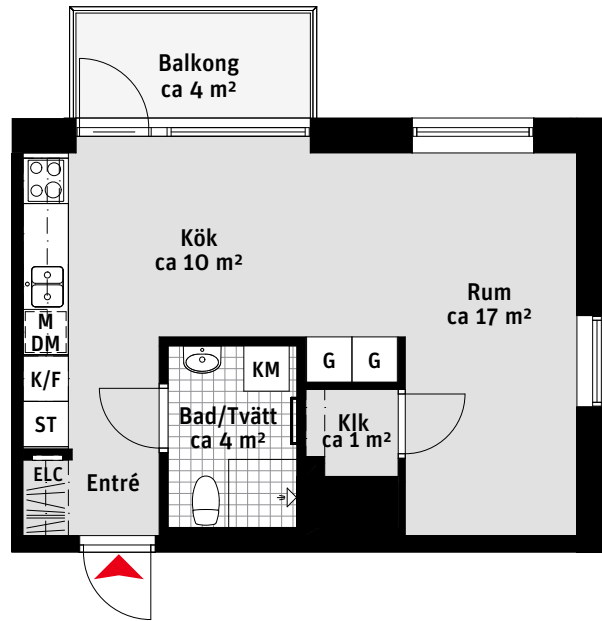

1 RoK, ca 36 m²

Brf Körsbärlunden Lgh 1701, 1801

- K/F Kyl/Frys
- Inbyggnadshäll
- M Mikrovågsugn
- DM Diskmaskin
- Överskåp
- Handdukstork
- KM Kombimaskin med tvätt och torktumlare
- G Garderob
- ST Städskap
- Klk Klädkammare
- ELC Elcentral
- Kapphylla

Golvvärme standard i badrum.