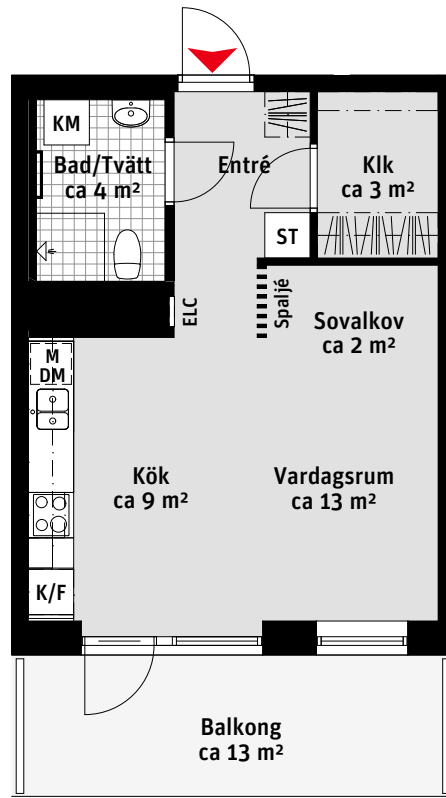

1 RoK, ca 37 m²

Brf Körsbärlunden Lgh 1103

- K/F Kyl/Frys
- Inbyggnadshäll
- M Mikrovågsugn
- DM Diskmaskin
- Överskåp
- Handdukstork
- KM Kombimaskin med tvätt och torktumlare
- ST Städsåp
- Klk Klädkammare
- ELC Elcentral
- Kapphylla

Golvvärme standard i badrum.