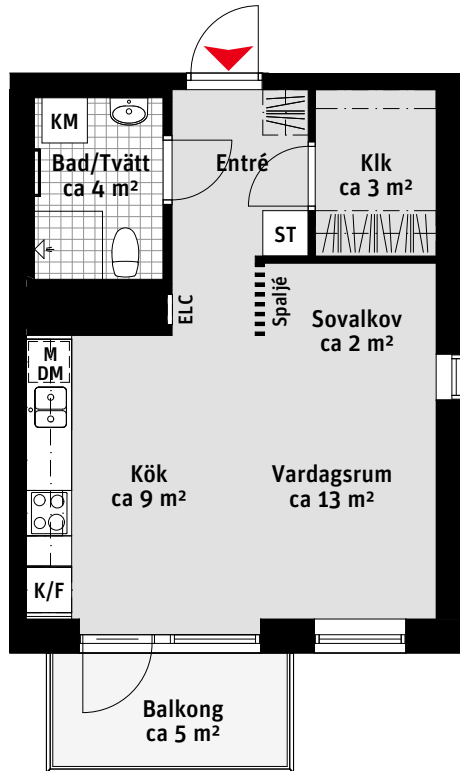

1 RoK, ca 37 m²

Brf Körsbärlunden Lgh 1702, 1802

- K/F Kyl/Frys
- Inbyggnadshäll
- M Mikrovågsugn
- DM Diskmaskin
- Överskåp
-] Handdukstork
- KM Kombimaskin med tvätt och torktumlare
- ST Städsåp
- Klk Klädkammare
- ELC Elcentral
- Kapphylla

Golvvärme standard i badrum.