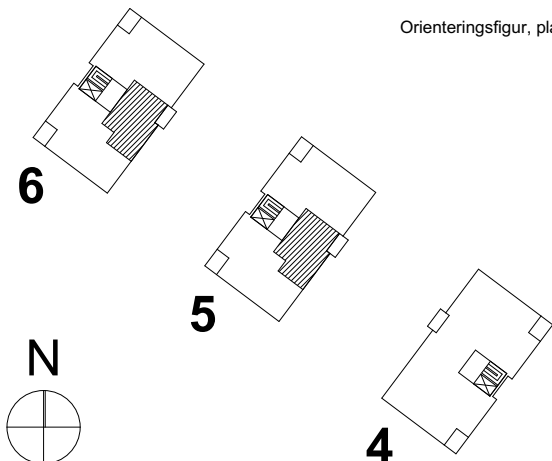

LGH NUMMER: 5102, 5202, 6102, 6202

TECKENFÖRKLARINGAR

- G = Garderob
- L = Linneskåp
- ST = Städskåp
- DM = Diskmaskin
- MU = Plats för mikrovågsugn
i överskåp
- K = Kyl
- F = Frys
- K/F = Kyl/Frys
- TM = Tvättmaskin
- TT = Torktumlare
- KM = Kombimaskin
- HT = Handdukstork
- ELC = Elcentral
- BR = Bröstningshöjd fönster (mm)
- FRD = Lägenhetsförråd
- = Kapphylla
- = Spishäll med ugn

SKALA 1:100

Orienteringsfigur, plan

Orienteringsfigur,
längd- och tvärsnitt

Plan 3
Plan 2
Plan 1, Entréplan