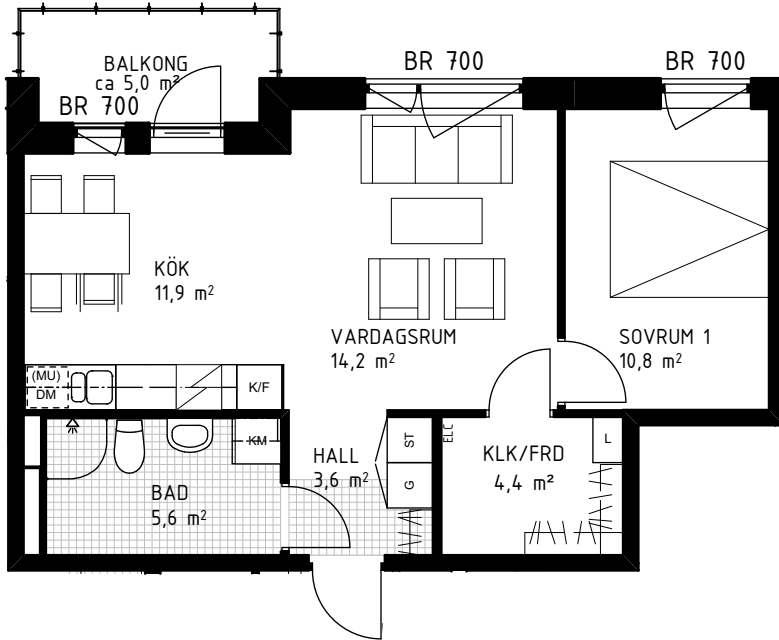

LGH NUMMER: 5102, 5202, 6102, 6202

TECKENFÖRKLARINGAR

- G = Garderob
- L = Linneskåp
- ST = Städskåp
- DM = Diskmaskin
- MU = Plats för mikrovågsugn
i överskåp
- K = Kyl
- F = Frys
- K/F = Kyl/Frys
- TM = Tvättmaskin
- TT = Torktumlare
- KM = Kombimaskin
- HT = Handdukstork
- ELC = Elcentral
- BR = Bröstningshöjd fönster (mm)
- FRD = Lägenhetsförråd
- = Kapphylla
- = Spishäll med ugn

SKALA 1:100

Orienteringsfigur, plan

Orienteringsfigur,
längd- och tvärsnitt

Plan 3
Plan 2
Plan 1, Entréplan