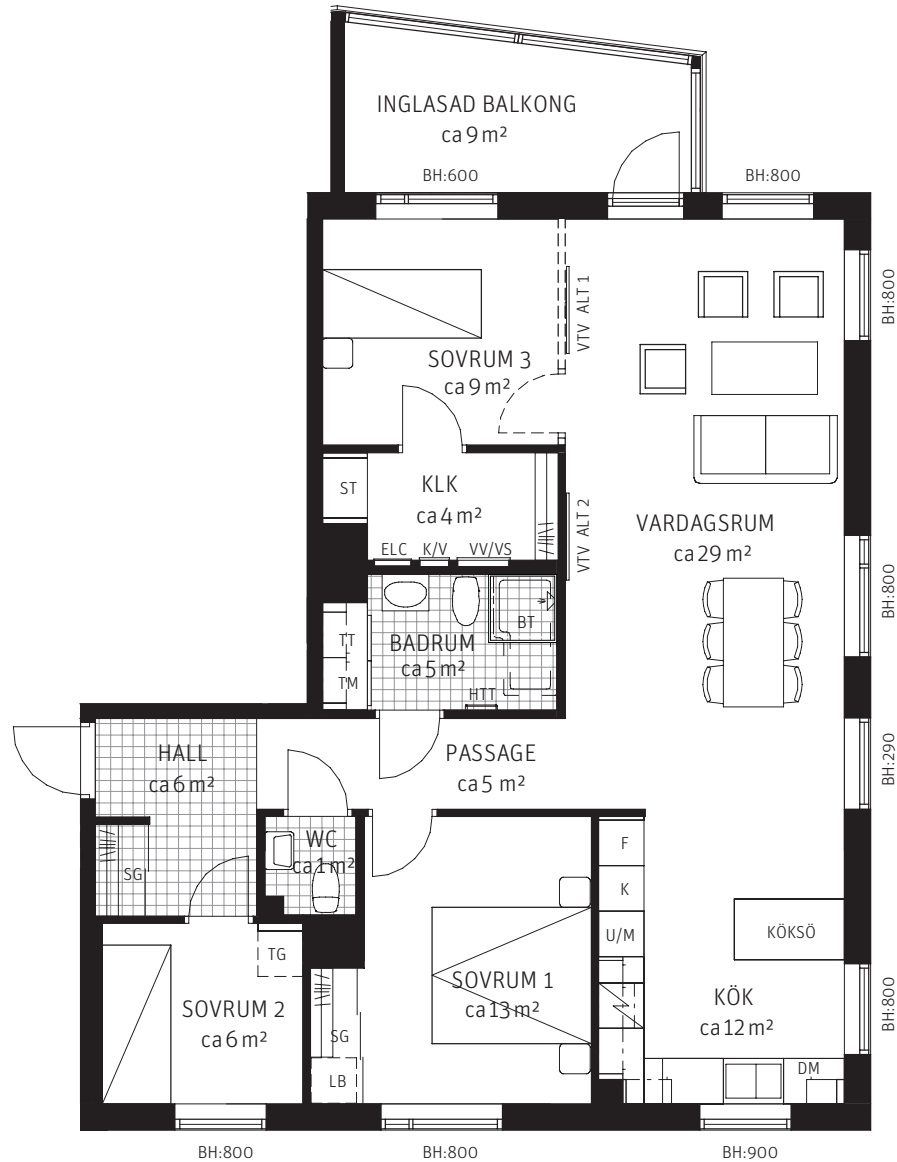

4 RoK ca 95 m²

Brf Korseberg Vik
Lgh 4353

FÖRKLARINGAR

Takhöjd ca 250 cm.

-  K Kyl
-  F Frys
-  K/F Kombinerad Kyl- & Frys
-  Spishäll
-  Diskho
-  DM Diskmaskin
-  G Garderob
-  ST Städsåp
-  TG Tillvalsgarderob
-  TM Tvättmaskin
-  TT Torktumlare
-  KM Kombimaskin
-  U/M Högskåp med ugn & mikro
-  SG Skjutdörrsgarderob
-  LB Linneback i SG
-  BT Badkar tillval
-  Klädstång
-  Schakt
-  ELC EI/Mediacentral
-  WVS/KV Fördelarskåp
-  VTV Vägg förstärkt för vägghängd TV
-  Klinker
-  HTT Handdukstork tillval
-  BH Bröstningshöjd
-  Frånvalsvägg

ORIENTERINGSFIGUR

SEKTION