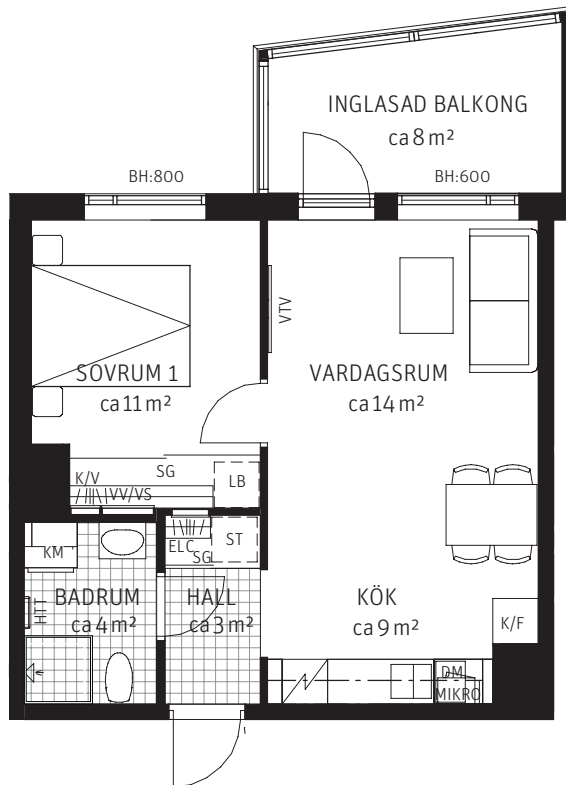

2 RoK

ca 42 m²

Brf Korseberg Vik
Lgh 4352

FÖRKLARINGAR

Takhöjd ca 250 cm.

-  Kyl
-  Frys
-  Kombinerad Kyl- & Frys
-  Spishäll
-  Diskho
-  Diskmaskin
-  Garderob
-  Städskap
-  Tillvalsgarderob
-  Tvättmaskin
-  Torktumlare
-  Kombimaskin
-  Högskap med ugn & mikro
-  Skjutdörrsgarderob
-  Linneback i SG
-  Badkar tillval

 Klädstång

 Schakt

 E/C
Mediacentral

 W/V/S
Fördelarskåp

 VTV
Vägg förstärkt för vägghängd TV

 Klinker

 HTT
Handdukstork tillval

 BH
Bröstningshöjd

 Frånvalsvägg

ORIENTERINGSFIGUR

Skala 1:100

SEKTION