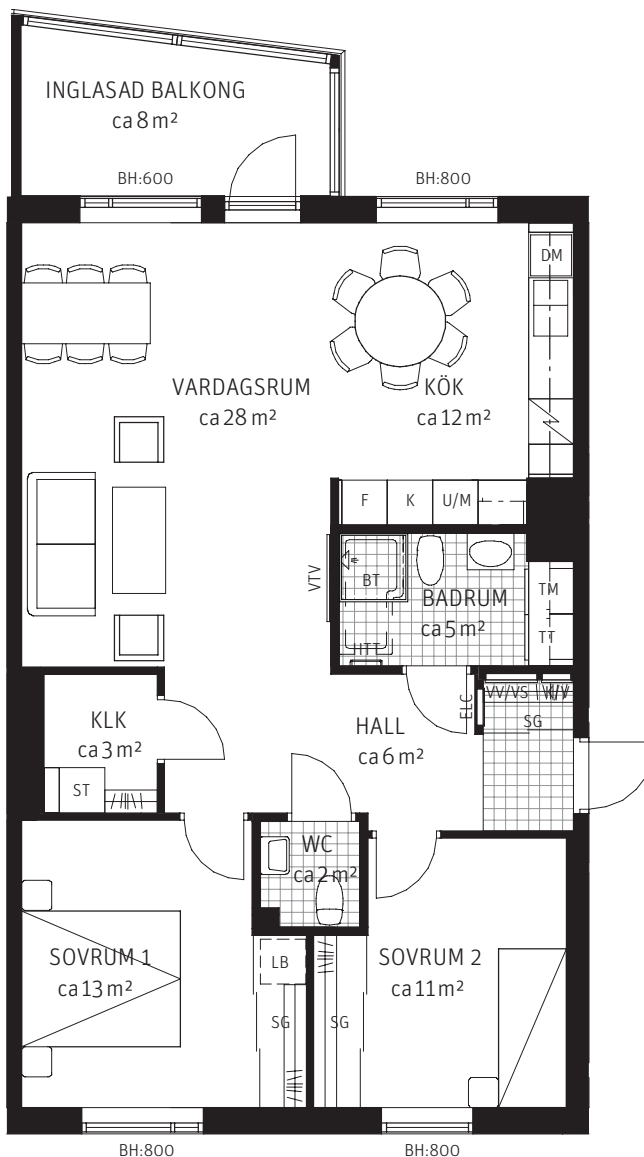

3 RoK ca 84 m²

Brf Korseberg Vik
Lgh 4351

FÖRKLARINGAR

Takhöjd ca 250 cm.

-  Kyl
-  Frys
-  Kombinerad Kyl- & Frys
-  Spishäll
-  Diskho
-  Diskmaskin
-  Garderob
-  Städsåp
-  Tillvalsgarderob
-  Tvättmaskin
-  Torktumlare
-  Kombimaskin
-  Högsåp med ugn & mikro
-  Skjutdörrsgarderob
-  Linneback i SG
-  Badkar tillval
-  Klädstång
-  Schakt
-  EI/
Mediacentral
-  Fördelarsåp
-  Vågg förstärkt för
vägghängd TV
-  Klinker
-  Handdukstork
tillval
-  Bröstningshöjd
-  Frånvalsvägg

ORIENTERINGSFIGUR

SEKTION