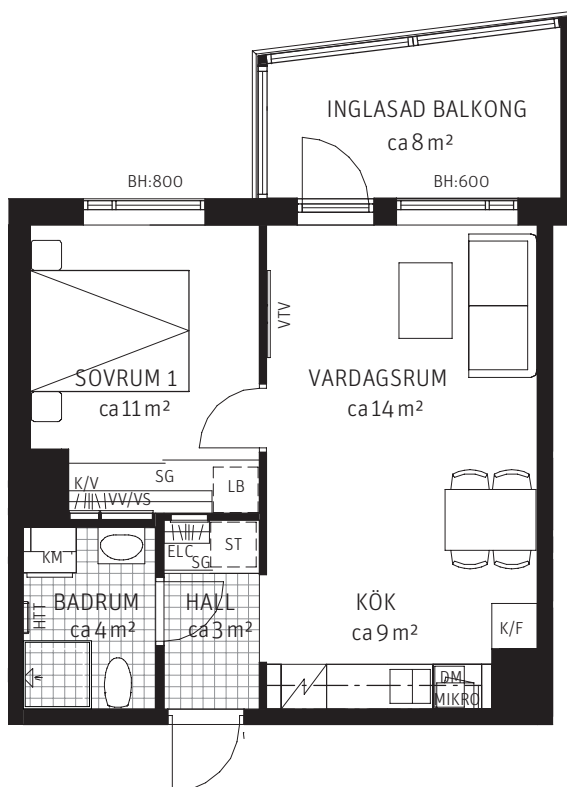

2 RoK ca 42 m²

Brf Korseberg Vik
Lgh 4342

FÖRKLARINGAR

Takhöjd ca 250 cm.

-  Kyl
-  Frys
-  Kombinerad Kyl- & Frys
-  Spishäll
-  Diskho
-  Diskmaskin
-  Garderob
-  Städskap
-  Tillvalsgarderob
-  Tvättmaskin
-  Torktumlare
-  Kombimaskin
-  Högskap med ugn & mikro
-  Skjutdörrsgarderob
-  Linneback i SG
-  Badkar tillval

 Klädstång

 Schakt

 E/C
Mediacentral

 W/V/S
Fördelarskåp

 VTV
Vägg förstärkt för vägghängd TV

 Klinker

 HTT
Handdukstork tillval

 BH
Bröstningshöjd

 Frånvalsvägg

ORIENTERINGSFIGUR

Skala 1:100

SEKTION