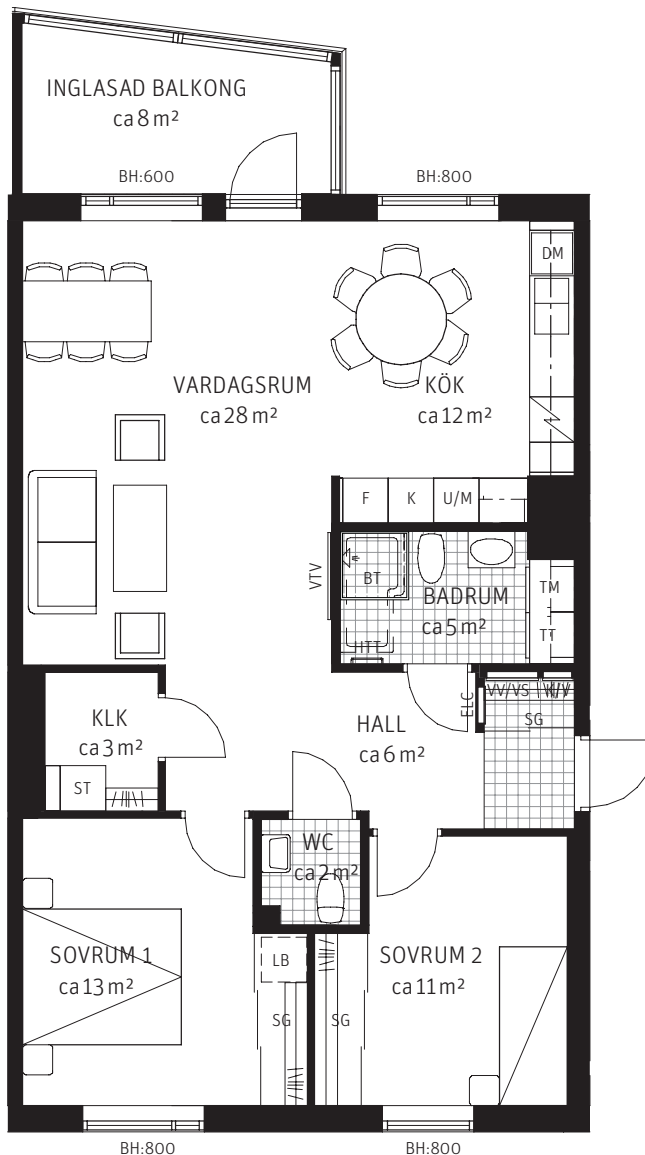

# 3 RoK ca 84 m<sup>2</sup>

Brf Korseberg Vik  
Lgh 4341

## FÖRKLARINGAR

Takhöjd ca 250 cm.

-  K Kyl
-  F Frys
-  K/F Kombinerad Kyl- & Frys
-  Spishäll
-  Diskho
-  DM Diskmaskin
-  G Garderob
-  ST Städsåp
-  TG Tillvalsgarderob
-  TM Tvättmaskin
-  TT Torktumlare
-  KM Kombimaskin
-  U/M Högsåp med ugn & mikro
-  SG Skjutdörrsgarderob
-  LB Linneback i SG
-  BT Badkar tillval
-  Klädstång
-  Schakt
-  ELC Ej/Medicentral
-  W/V S K/V Fördelarskåp
-  VTV Vägg förstärkt för vägghängd TV
-  Klinker
-  HTT Handdukstork tillval
-  BH Bröstningshöjd
-  Frånvalsvägg

## ORIENTERINGSFIGUR

Skala 1:100

## SEKTION