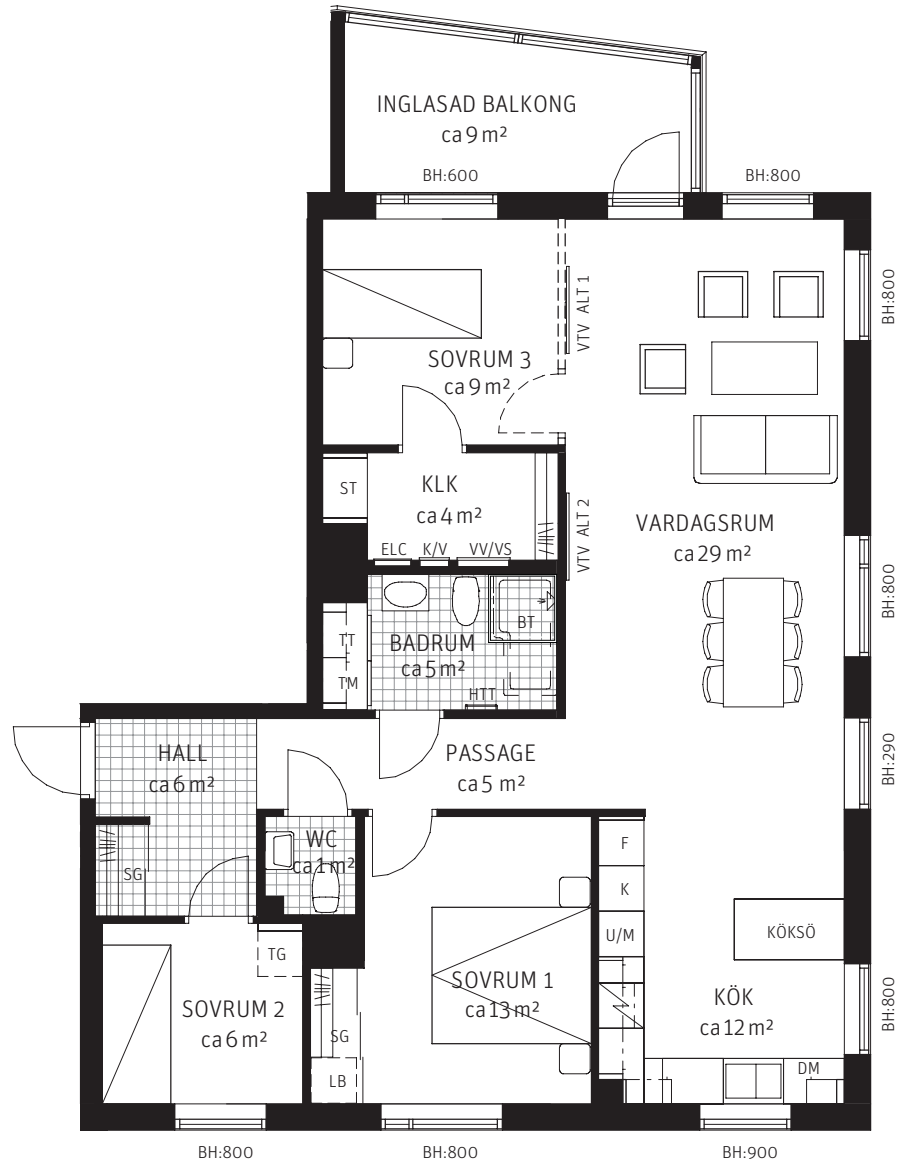

4 RoK ca 95 m²

Brf Korseberg Vik
Lgh 4333

FÖRKLARINGAR

Takhöjd ca 250 cm.

-  K Kyl
-  F Frys
-  K/F Kombinerad Kyl- & Frys
-  Spishäll
-  Diskho
-  DM Diskmaskin
-  G Garderob
-  ST Städsåp
-  TG Tillvalsgarderob
-  TM Tvättmaskin
-  TT Torktumlare
-  KM Kombimaskin
-  U/M Högskåp med ugn & mikro
-  SG Skjutdörrsgarderob
-  LB Linneback i SG
-  BT Badkar tillval
-  Klädstång
-  Schakt
-  ELC Ej/Mediacentral
-  W/V S K/V Fördelarskåp
-  VTV Vägg förstärkt för vägghängd TV
-  Klinker
-  HTT Handdukstork tillval
-  BH Bröstningshöjd
-  Frånvalsvägg

ORIENTERINGSFIGUR

SEKTION