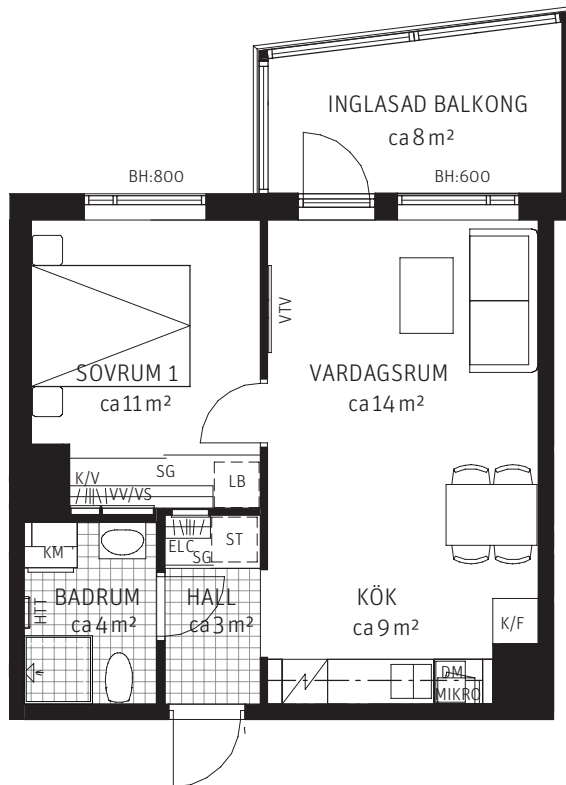

## ca 42 m<sup>2</sup>

Brf Korseberg Vik  
Lgh 4332

### FÖRKLARINGAR

Takhöjd ca 250 cm.

-  Kyl
-  Frys
-  Kombinerad Kyl- & Frys
-  Spishäll
-  Diskho
-  Diskmaskin
-  Garderob
-  Städskap
-  Tillvalsgarderob
-  Tvättmaskin
-  Torktumlare
-  Kombimaskin
-  Högskap med ugn & mikro
-  Skjutdörrsgarderob
-  Linneback i SG
-  Badkar tillval

 Klädstång

 Schakt

 E/C  
Mediacentral

 W/V/S  
Fördelarskåp

 VTV  
Vägg förstärkt för vägghängd TV

 Klinker

 HTT  
Handdukstork tillval

 BH  
Bröstningshöjd

### ORIENTERINGSFIGUR

Skala 1:100