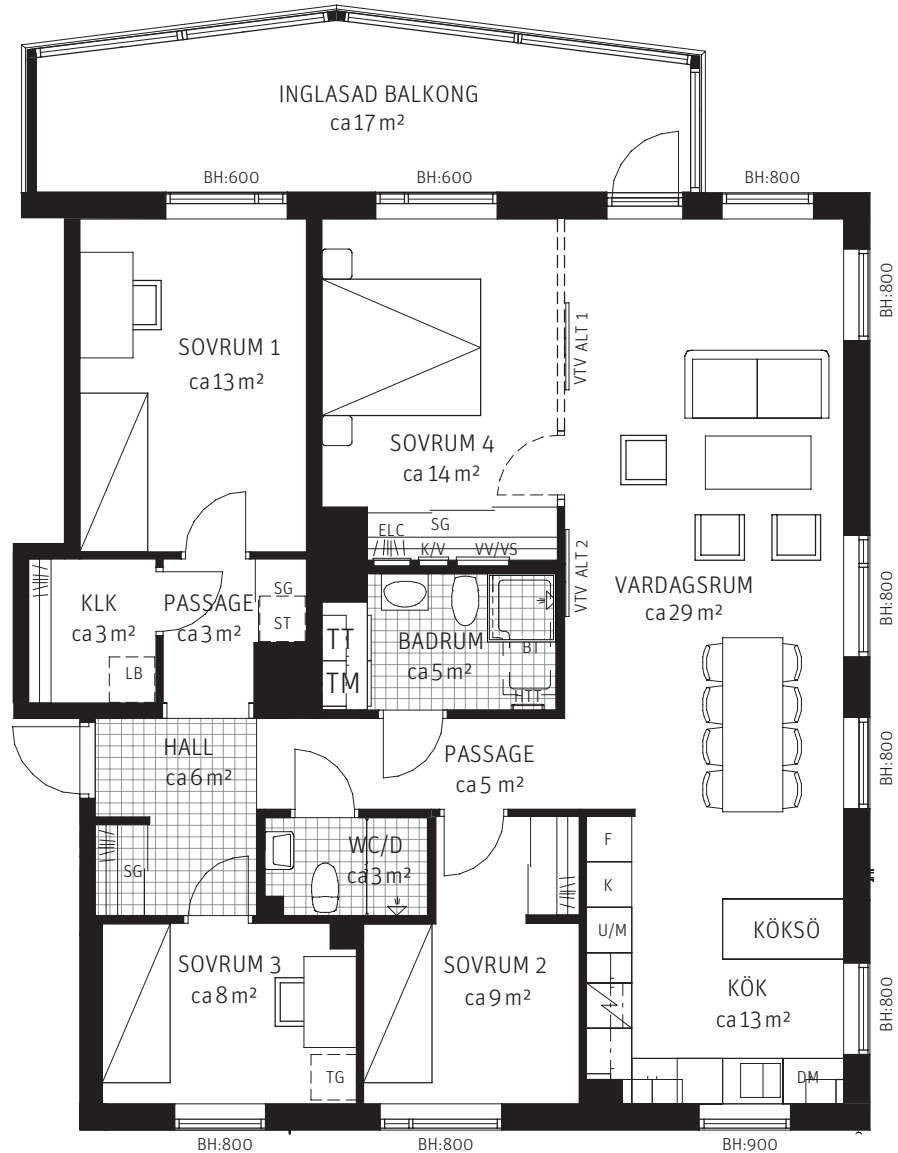

5 RoK ca 117 m²

Brf Korseberg Vik
Lgh 4322

FÖRKLARINGAR

Takhöjd ca 250 cm.

-  Kyl
-  Frys
-  Kombinerad Kyl- & Frys
-  Spishäll
-  Diskho
-  Diskmaskin
-  Garderob
-  Städskap
-  Tillvalsgarderob
-  Tvättmaskin
-  Torktumlare
-  Kombimaskin
-  Högskap med ugn & mikro
-  Skjutdörrsgarderob
-  Linneback i SG
-  Badkar tillval
-  Klädstång
-  Schakt
-  E/ Mediacentral
-  Fördelarskåp
-  Vägg förstärkt för vägghängd TV
-  Klinker
-  Handdukstork tillval
-  Bröstningshöjd
-  Frånvalsvägg

ORIENTERINGSFIGUR

SEKTION