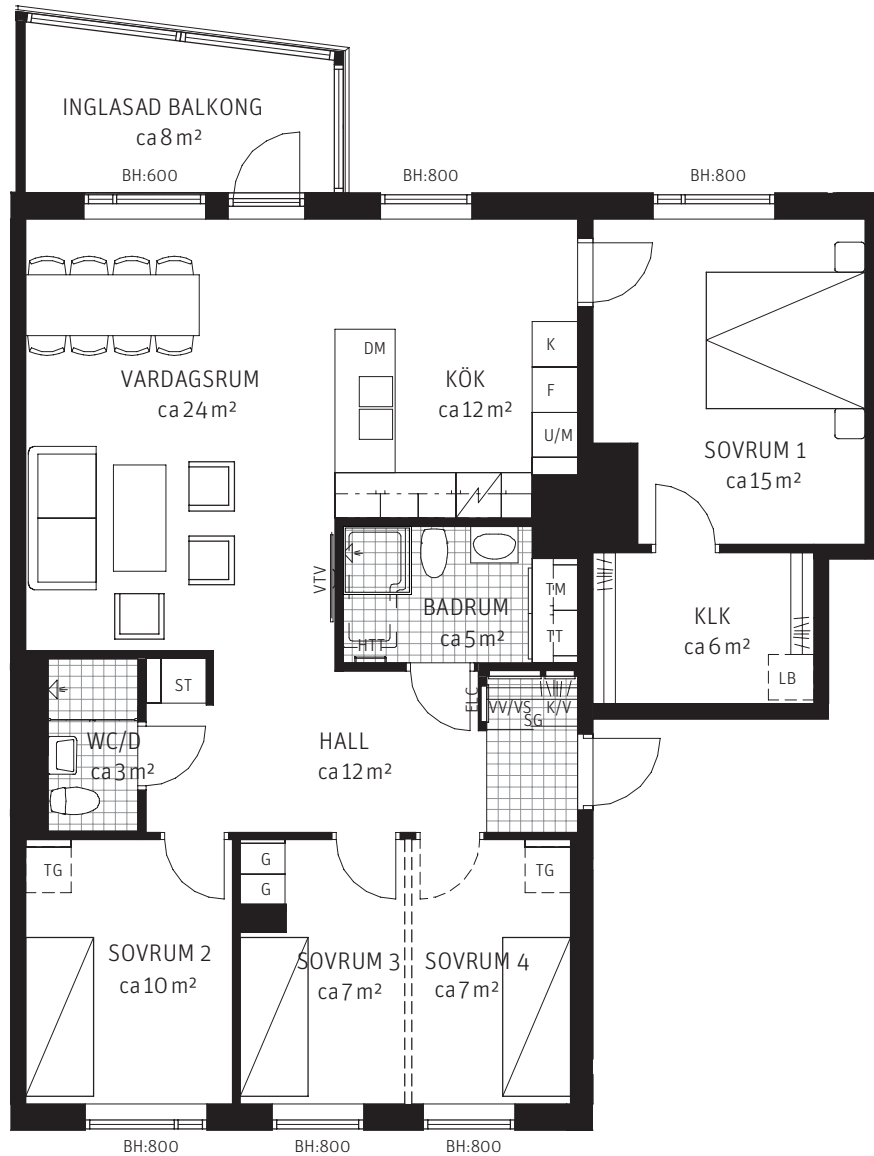

5 RoK ca 106 m²

Brf Korseberg Vik
Lgh 4321

FÖRKLARINGAR

Takhöjd ca 250 cm.

-  K Kyl
-  F Frys
-  K/F Kombinerad Kyl- & Frys
-  Spishäll
-  Diskho
-  DM Diskmaskin
-  G Garderob
-  ST Städskåp
-  TG Tillvalsgarderob
-  TM Tvättmaskin
-  TT Torktumlare
-  KM Kombimaskin
-  U/M Högsåp med ugn & mikro
-  SG Skjutdörrsgarderob
-  LB Linneback i SG
-  BT Badkar tillval
-  Klädstång
-  Schakt
-  ELC EI/Mediacentral
-  W/V S K/V Fördelarskåp
-  VTV Vägg förstärkt för vägghängd TV
-  Klinker
-  HTT Handdukstork tillval
-  BH Bröstningshöjd
-  Frånvalsvägg

ORIENTERINGSFIGUR

SEKTION