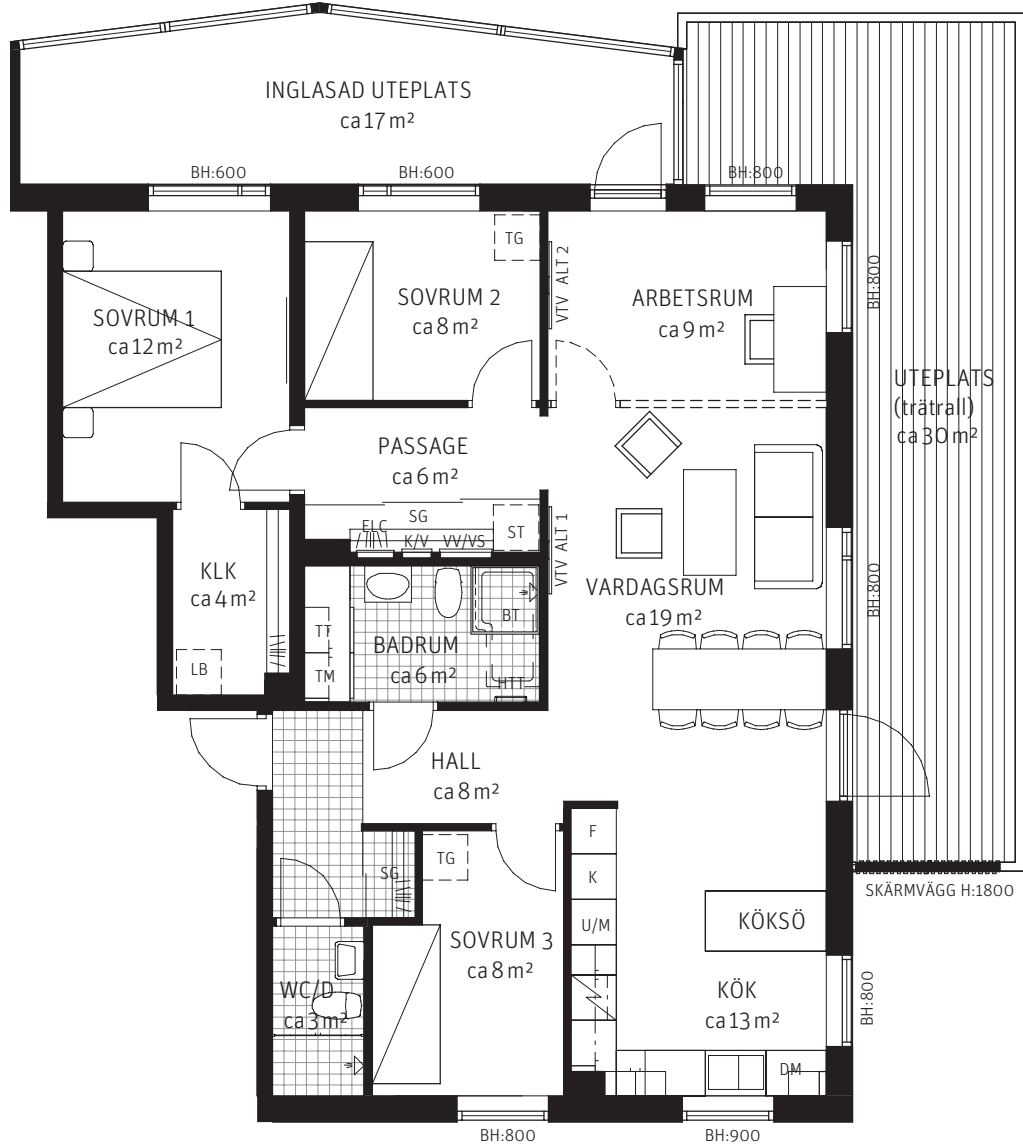

5 RoK ca 99 m²

Brf Korseberg Vik
Lgh 4312

FÖRKLARINGAR

Takhöjd ca 270 cm.

-  K Kyl
-  F Frys
-  K/F Kombinerad Kyl- & Frys
-  Spishäll
-  Diskho
-  DM Diskmaskin
-  G Garderob
-  ST Städskap
-  TG Tillvalsgarderob
-  TM Tvättmaskin
-  TT Torktumlare
-  KM Kombimaskin
-  U/M Högskap med ugn & mikro
-  SG Skjutdörrsgarderob
-  LB Linneback i SG
-  BT Badkar tillval
-  Klädstång
-  Schakt
-  ELC EI/Mediacentral
-  W/V S/K/V Fördelarskåp
-  VTV Vägg förstärkt för vägghängd TV
-  Klinker
-  HTT Handdukstork tillval
-  BH Bröstningshöjd
-  Frånvalsvägg

ORIENTERINGSFIGUR

SEKTION