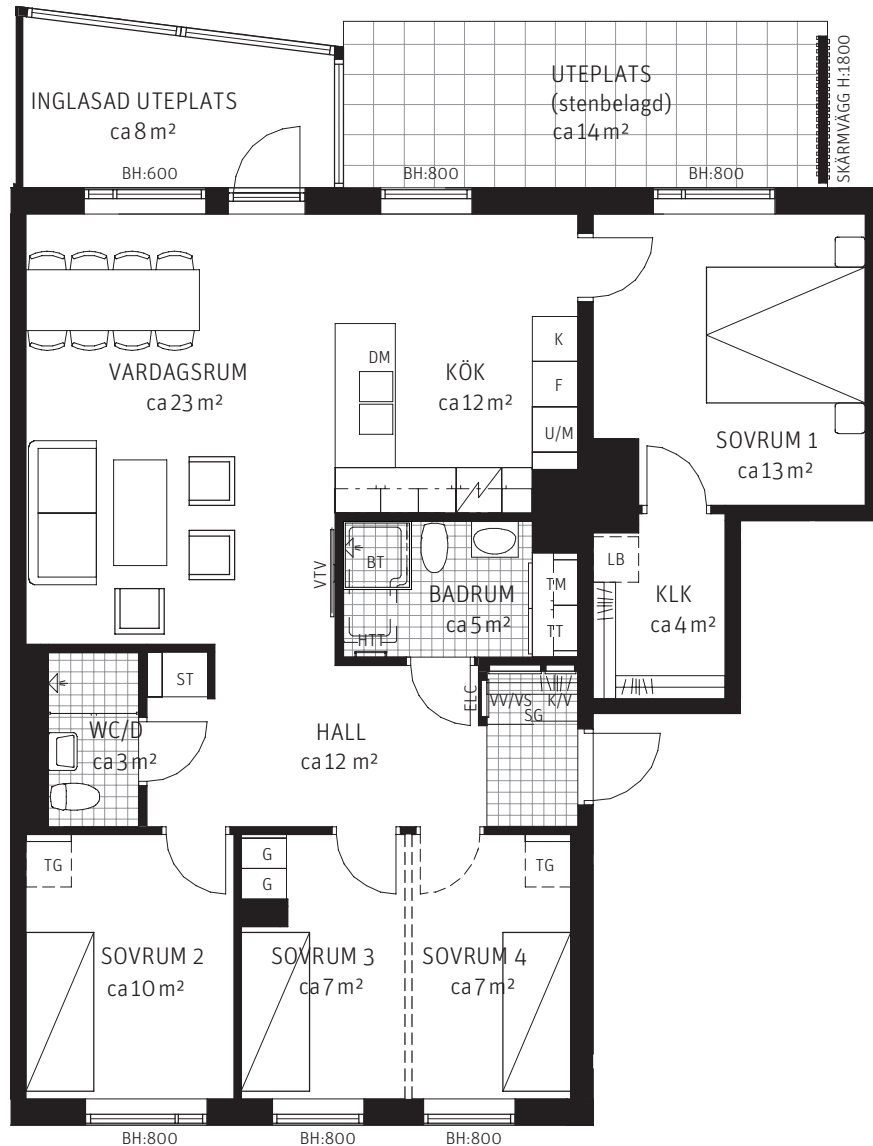

5 RoK ca 103 m²

Brf Korseberg Vik
Lgh 4311

FÖRKLARINGAR

Takhöjd ca 270 cm.

-  K Kyl
-  F Frys
-  K/F Kombinerad Kyl- & Frys
-  Spishäll
-  Diskho
-  DM Diskmaskin
-  G Garderob
-  ST Städsåp
-  TG Tillvalsgarderob
-  TM Tvättmaskin
-  TT Torktumlare
-  KM Kombimaskin
-  U/M Högsåp med ugn & mikro
-  SG Skjutdörrsgarderob
-  LB Linneback i SG
-  BT Badkar tillval
-  Klädstång
-  Schakt
-  ELC Ej/Mediacentral
-  WVS/KV Fördelarsåp
-  VTV Vägg förstärkt för vägghängd TV
-  Klinker
-  HTT Handdukstork tillval
-  BH Bröstningshöjd
-  Frånvalsvägg

ORIENTERINGSFIGUR

SEKTION