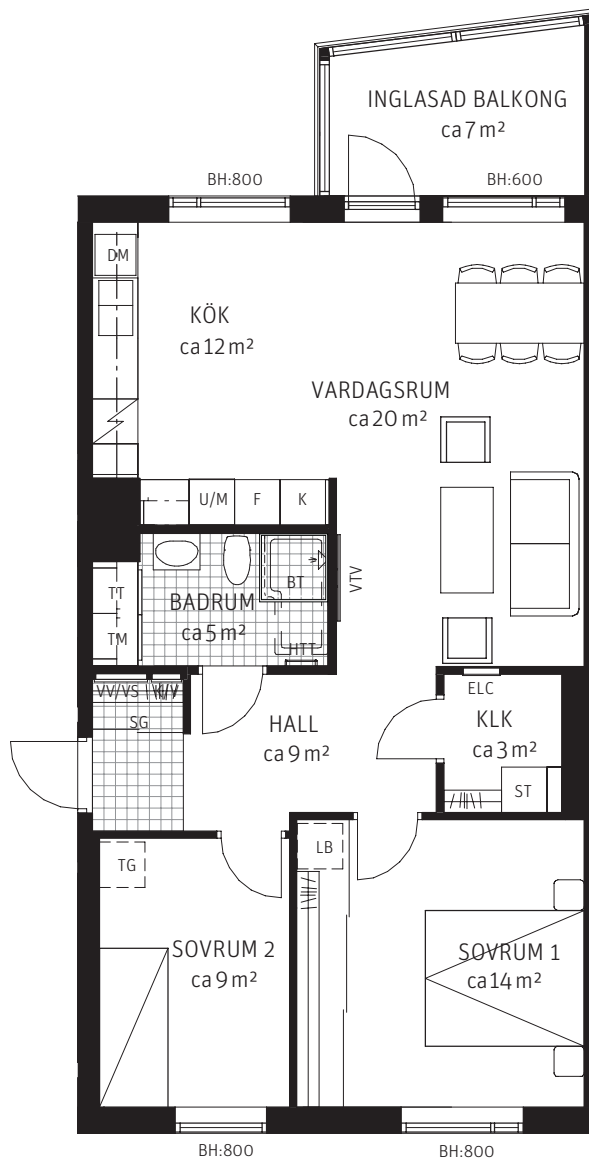

# 3 RoK

## ca 74 m<sup>2</sup>

Brf Korseberg Vik  
Lgh 4253

### FÖRKLARINGAR

Takhöjd ca 250 cm.

-  Kyl
-  Frys
-  Kombinerad Kyl- & Frys
-  Spishäll
-  Diskho
-  Diskmaskin
-  Garderob
-  Städsåp
-  Tillvalsgarderob
-  Tvättmaskin
-  Torktumlare
-  Kombimaskin
-  Högsåp med ugn & mikro
-  Skjutdörrsgarderob
-  Linneback i SG
-  Badkar tillval
-  Klädstång
-  Schakt
-  EI/ Mediacentral
-  Fördelarsåp
-  Vågg förstärkt för vågghängd TV
-  Klinker
-  Handdukstork tillval
-  Bröstningshöjd
-  Frånvalsvågg

### SEKTION