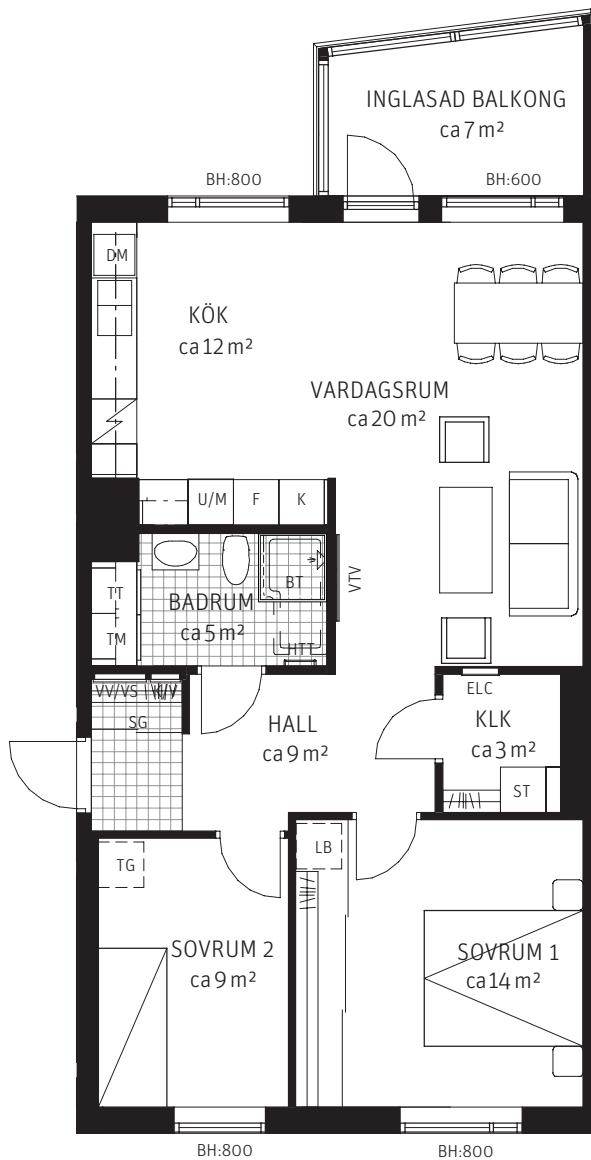

3 RoK

ca 74 m²

Brf Korseberg Vik
Lgh 4243

FÖRKLARINGAR

Takhöjd ca 250 cm.

-  Kyl
-  Frys
-  Kombinerad Kyl- & Frys
-  Spishäll
-  Diskho
-  Diskmaskin
-  Garderob
-  Städsåp
-  Tillvalsgarderob
-  Tvättmaskin
-  Torktumlare
-  Kombimaskin
-  Högsåp med ugn & mikro
-  Skjutdörrsgarderob
-  Linneback i SG
-  Badkar tillval
-  Klädstång
-  Schakt
-  EI/
Mediacentral
-  Fördelarsåp
-  Vågg förstärkt för
vågghängd TV
-  Klinker
-  Handdukstork
tillval
-  Bröstningshöjd
-  Frånvalsvågg

ORIENTERINGSFIGUR

0 1 2 3 4 5 m
Skala 1:100

SEKTION