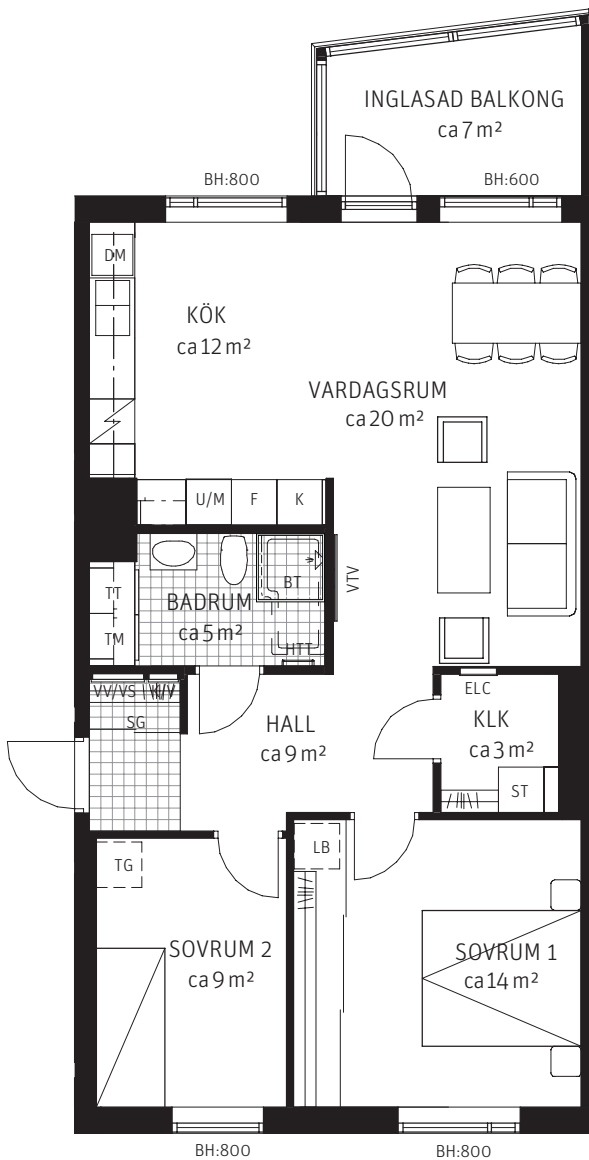

3 RoK

ca 74 m²

Brf Korseberg Vik
Lgh 4233

FÖRKLARINGAR

Takhöjd ca 250 cm.

-  K Kyl
-  F Frys
-  K/F Kombinerad Kyl- & Frys
-  Spishäll
-  Diskho
-  DM Diskmaskin
-  G Garderob
-  ST Städsåp
-  TG Tillvalsgarderob
-  TM Tvättmaskin
-  TT Torktumlare
-  KM Kombimaskin
-  U/M Högsåp med ugn & mikro
-  SG Skjutdörrsgarderob
-  LB Linneback i SG
-  BT Badkar tillval
-  Klädstång
-  Schakt
-  ELC EI/ Mediacentral
-  WVS/KV Fördelarskåp
-  VTV Vegg förstärkt för vägghängd TV
-  Klinker
-  HTT Handdukstork tillval
-  BH Bröstningshöjd
-  Fränvalsvägg

ORIENTERINGSFIGUR

Skala 1:100

SEKTION