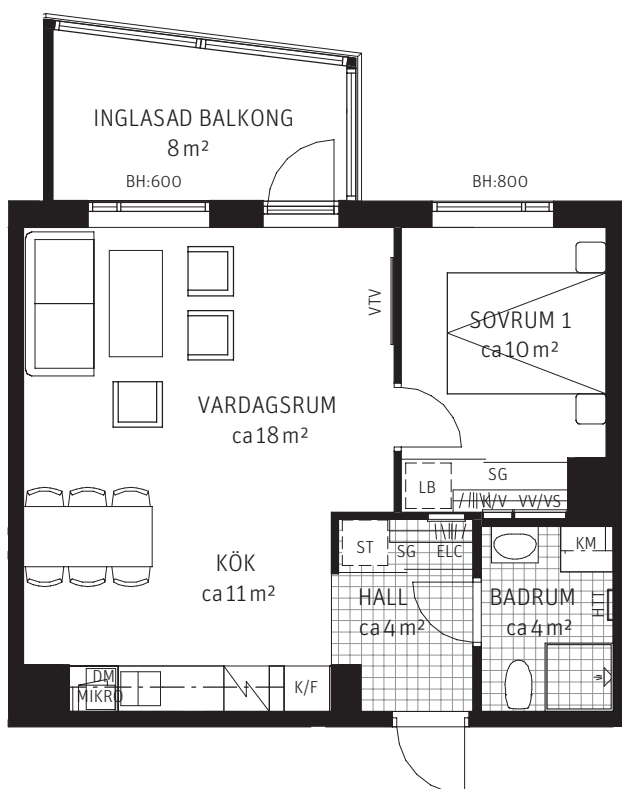

2 RoK ca 49 m²

Brf Korseberg Vik
Lgh 4232

FÖRKLARINGAR

Takhöjd ca 250 cm.

-  Kyl
-  Frys
-  Kombinerad Kyl- & Frys
-  Spishäll
-  Diskho
-  Diskmaskin
-  Garderob
-  Städskap
-  Tillvalsgarderob
-  Tvättmaskin
-  Torktumlare
-  Kombimaskin
-  Högskåp med ugn & mikro
-  Skjutdörrsgarderob
-  Linneback i SG
-  Badkar tillval
-  Klädstång
-  Schakt
-  EI/
Mediacentral
-  Fördelarskåp
-  Vägg förstärkt för
vägghängd TV
-  Klinker
-  Handdukstork
tillval
-  Bröstningshöjd
-  Frånvalsvägg

ORIENTERINGSFIGUR

Skala 1:100

SEKTION