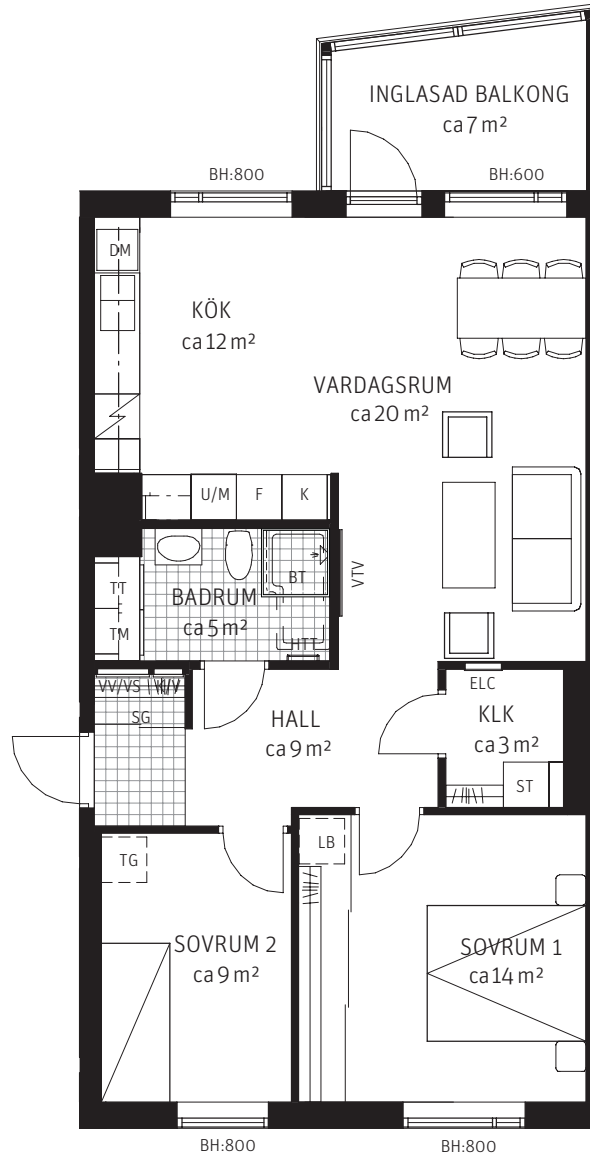

3 RoK ca 74 m²

Brf Korseberg Vik
Lgh 4223

FÖRKLARINGAR

Takhöjd ca 250 cm.

-  Kyl
-  Frys
-  Kombinerad Kyl- & Frys
-  Spishäll
-  Diskho
-  Diskmaskin
-  Garderob
-  Städskap
-  Tillvalsgarderob
-  Tvättmaskin
-  Torktumlare
-  Kombimaskin
-  Högskap med ugn & mikro
-  Skjutdörrsgarderob
-  Linneback i SG
-  Badkar tillval
-  Klädstång
-  Schakt
-  EI/
Mediacentral
-  Fördelarskåp
-  Vägg förstärkt för
vägghängd TV
-  Klinker
-  Handdukstork
tillval
-  Bröstningshöjd
-  Frånvalsvägg

ORIENTERINGSFIGUR

SEKTION