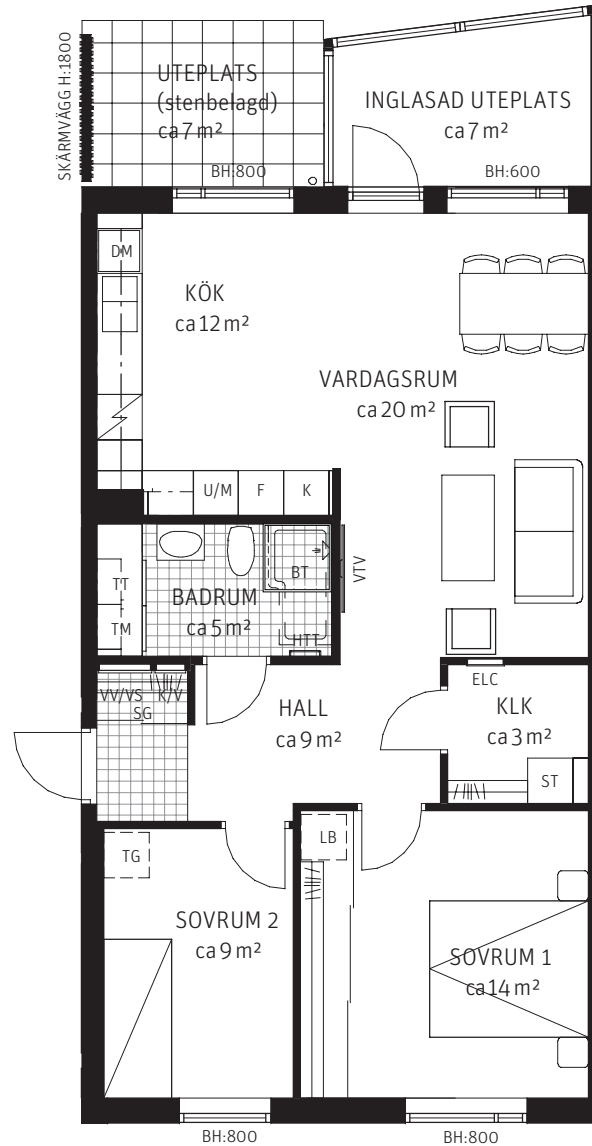

3 RoK ca 76 m²

Brf Korseberg Vik
Lgh 4213

FÖRKLARINGAR

Takhöjd ca 270 cm.

-  Kyl
-  Frys
-  Kombinerad Kyl- & Frys
-  Spishäll
-  Diskho
-  Diskmaskin
-  Garderob
-  Städskap
-  Tillvalsgarderob
-  Tvättmaskin
-  Torktumlare
-  Kombimaskin
-  Högskap med ugn & mikro
-  Skjutdörrsgarderob
-  Linneback i SG
-  Badkar tillval
-  Klädstång
-  Schakt
-  E/ Mediacentral
-  Fördelarskåp
-  Vägg förstärkt för vägghängd TV
-  Klinker
-  Handduktork tillval
-  Bröstningshöjd
-  Frånvalsvägg

ORIENTERINGSFIGUR
Skala 1:100

SEKTION
Skala 1:100