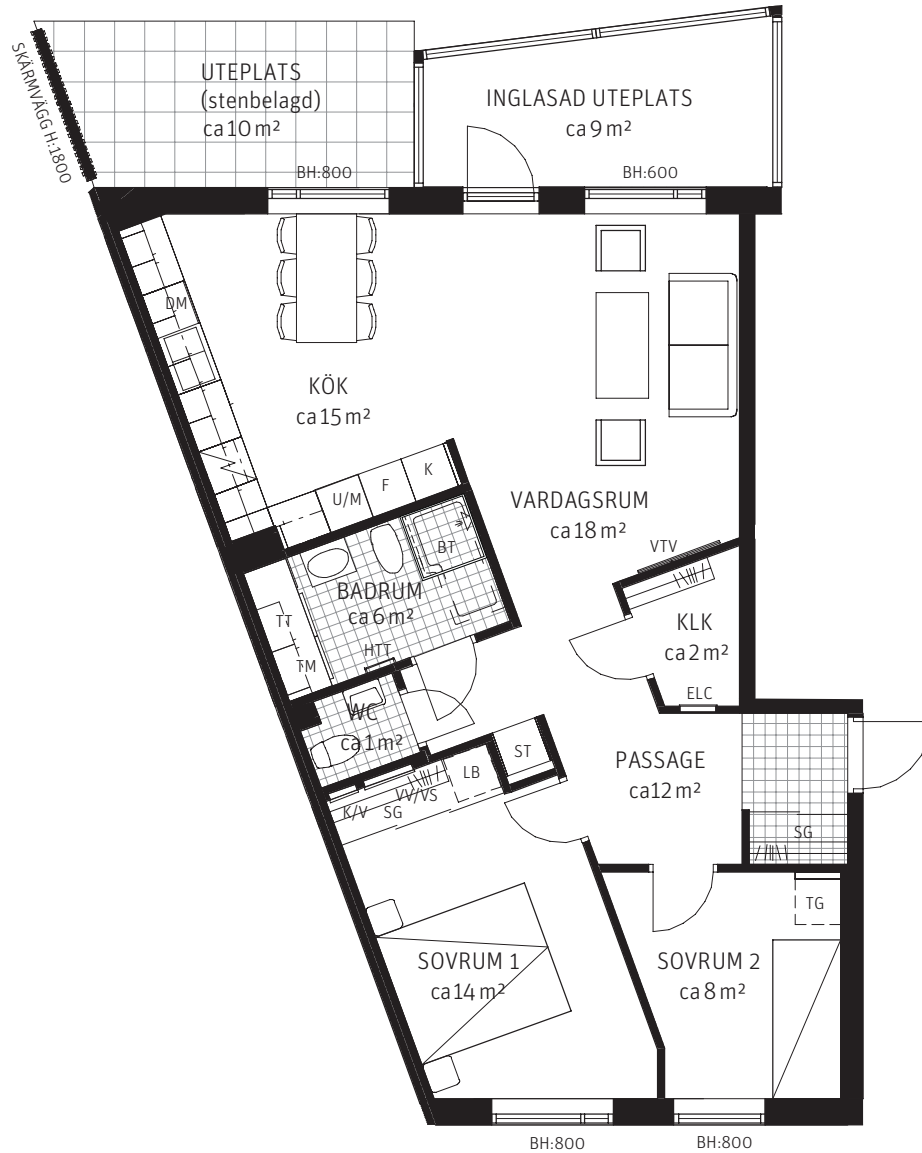

3 RoK ca 79 m²

Brf Korseberg Vik
Lgh 4211

FÖRKLARINGAR

Takhöjd ca 270 cm.

-  Kyl
-  Frys
-  Kombinerad Kyl- & Frys
-  Spishäll
-  Diskho
-  Diskmaskin
-  Garderob
-  Städskap
-  Tillvalsgarderob
-  Tvättmaskin
-  Torktumlare
-  Kombimaskin
-  Högskap med ugn & mikro
-  Skjutdörrsgarderob
-  Linneback i SG
-  Badkar tillval
-  Klädstång
-  Schakt
-  EI/
Mediacentral
-  Fördelarskåp
-  Vvägg förstärkt för
vägghängd TV
-  Klinker
-  Handdukstork
tillval
-  Bröstningshöjd
-  Frånvalsvägg

ORIENTERINGSFIGUR

SEKTION