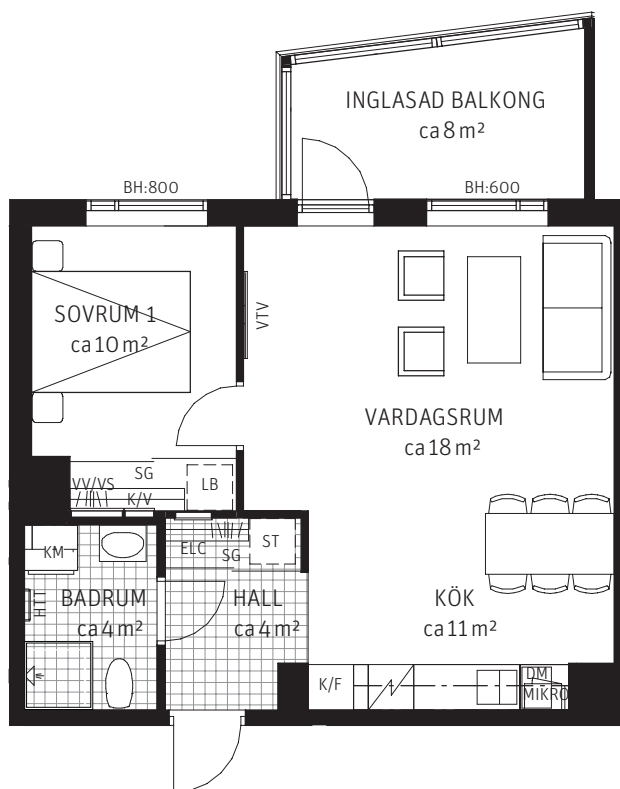

# 2 RoK ca 49 m<sup>2</sup>

Brf Korseberg Vik  
Lgh 4152

## FÖRKLARINGAR

Takhöjd ca 250 cm.

-  K Kyl
-  F Frys
-  K/F Kombinerad Kyl- & Frys
-  Spishäll
-  Diskho
-  DM Diskmaskin
-  G Garderob
-  ST Städsåp
-  TG Tillvalsgarderob
-  TM Tvättmaskin
-  TT Torktumlare
-  KM Kombimaskin
-  U/M Högskåp med ugn & mikro
-  SG Skjutdörrsgarderob
-  LB Linneback i SG
-  BT Badkar tillval
-  Klädstång
-  Schakt
-  ELC EI/Mediacentral
-  WVS/KV Fördelarskåp
-  VTV Vägg förstärkt för vägghängd TV
-  Klinker
-  HTT Handdukstork tillval
-  BH Bröstningshöjd
-  Fränvalsvägg

## SEKTION