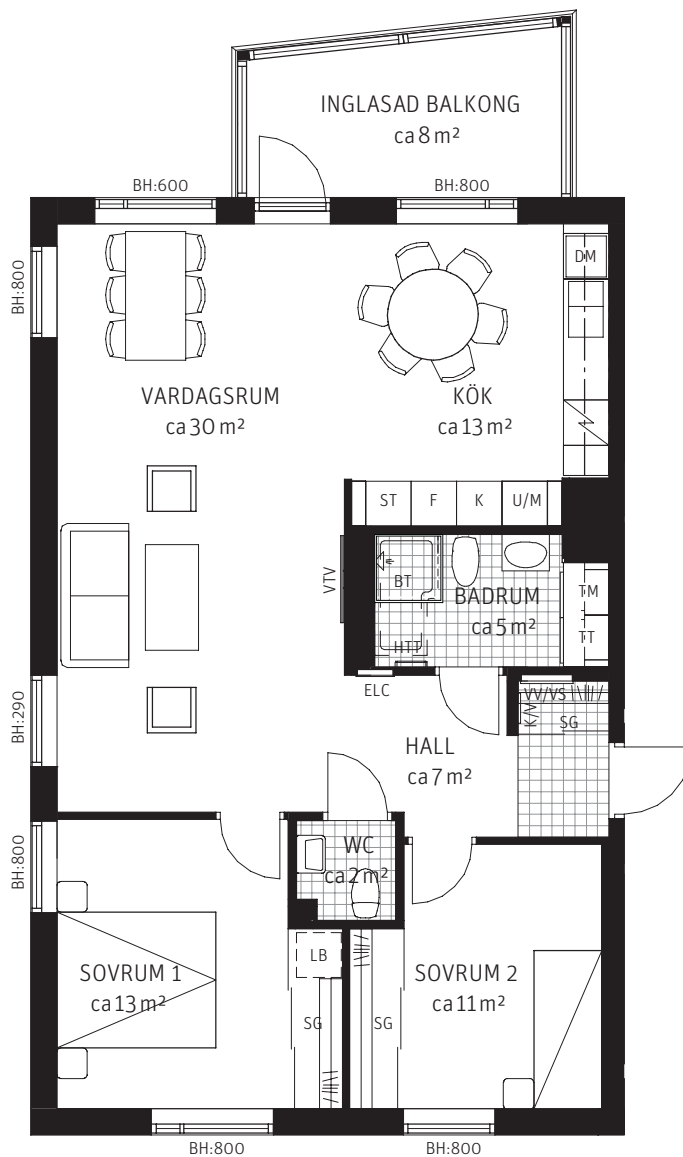

3 RoK ca 84 m²

Brf Korseberg Vik
Lgh 4151

FÖRKLARINGAR

Takhöjd ca 250 cm.

-  Kyl
-  Frys
-  Kombinerad Kyl- & Frys
-  Spishäll
-  Diskho
-  Diskmaskin
-  Garderob
-  Städsåp
-  Tillvalsgarderob
-  Tvättmaskin
-  Torktumlare
-  Kombimaskin
-  Högsåp med ugn & mikro
-  Skjutdörrsgarderob
-  Linneback i SG
-  Badkar tillval
-  Klädstång
-  Schakt
-  EI/
Mediacentral
-  Fördelarsåp
-  Vågg förstärkt för
vågghängd TV
-  Klinker
-  Handdukstork
tillval
-  Bröstningshöjd
-  Frånvalsvägg

ORIENTERINGSFIGUR

0 1 2 3 4 5 m
Skala 1:100

SEKTION