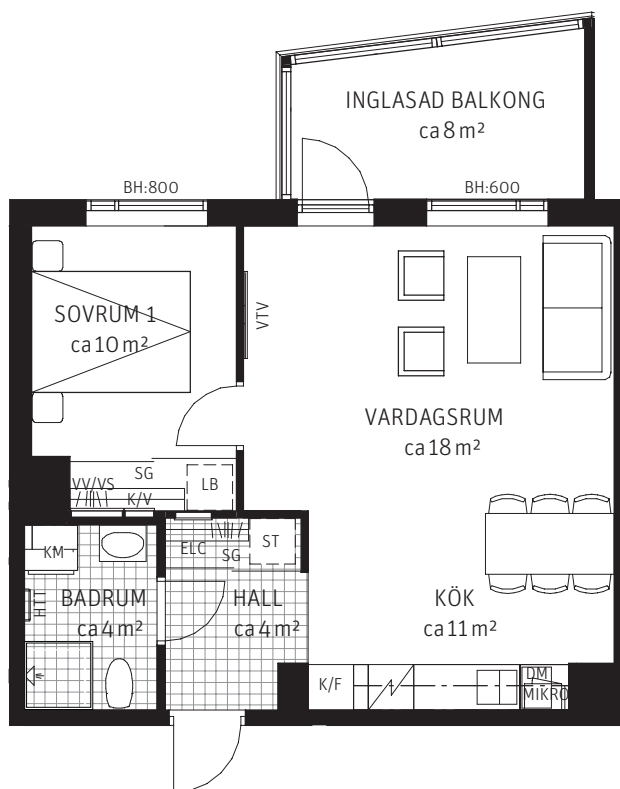

2 RoK ca 49 m²

Brf Korseberg Vik
Lgh 4142

FÖRKLARINGAR

Takhöjd ca 250 cm.

-  K Kyl
-  F Frys
-  K/F Kombinerad Kyl- & Frys
-  Spishäll
-  Diskho
-  DM Diskmaskin
-  G Garderob
-  ST Städsåp
-  TG Tillvalsgarderob
-  TM Tvättmaskin
-  TT Torktumlare
-  KM Kombimaskin
-  U/M Högskåp med ugn & mikro
-  SG Skjutdörrsgarderob
-  LB Linneback i SG
-  BT Badkar tillval
-  Klädstång
-  Schakt
-  ELC EI/Mediacentral
-  WVS/KV Fördelarskåp
-  VTV Vägg förstärkt för vägghängd TV
-  Klinker
-  HTT Handdukstork tillval
-  BH Bröstningshöjd
-  Fränvalsvägg

ORIENTERINGSFIGUR

SEKTION