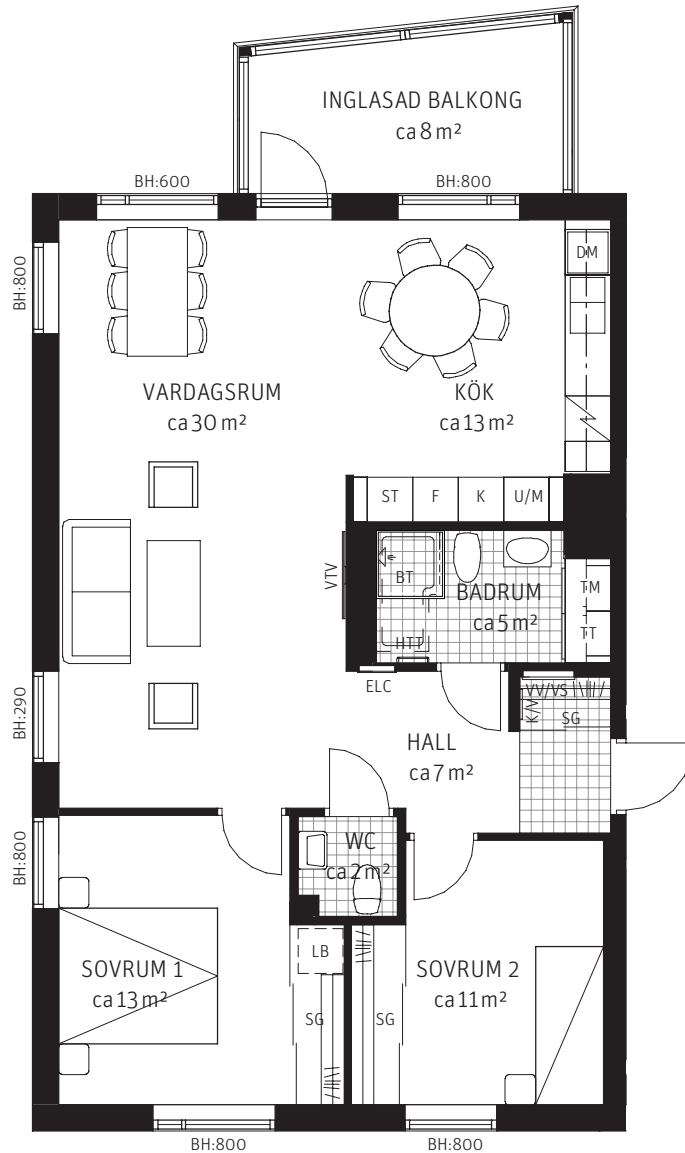

# 3 RoK ca 84 m<sup>2</sup>

Brf Korseberg Vik  
Lgh 4141

## FÖRKLARINGAR

Takhöjd ca 250 cm.

-  Kyl
-  Frys
-  Kombinerad Kyl- & Frys
-  Spishäll
-  Diskho
-  Diskmaskin
-  Garderob
-  Städskåp
-  Tillvalsgarderob
-  Tvättmaskin
-  Torktumlare
-  Kombimaskin
-  Högskåp med ugn & mikro
-  Skjutdörrsgarderob
-  Linneback i SG
-  Badkar tillval
-  Klädstång
-  Schakt
-  EI/  
Mediacentral
-  Fördelarskåp
-  Vägg förstärkt för  
vägghängd TV
-  Klinker
-  Handdukstork  
tillval
-  Bröstningshöjd
-  Frånvalsvägg

## ORIENTERINGSFIGUR

0 1 2 3 4 5 m  
Skala 1:100

## SEKTION