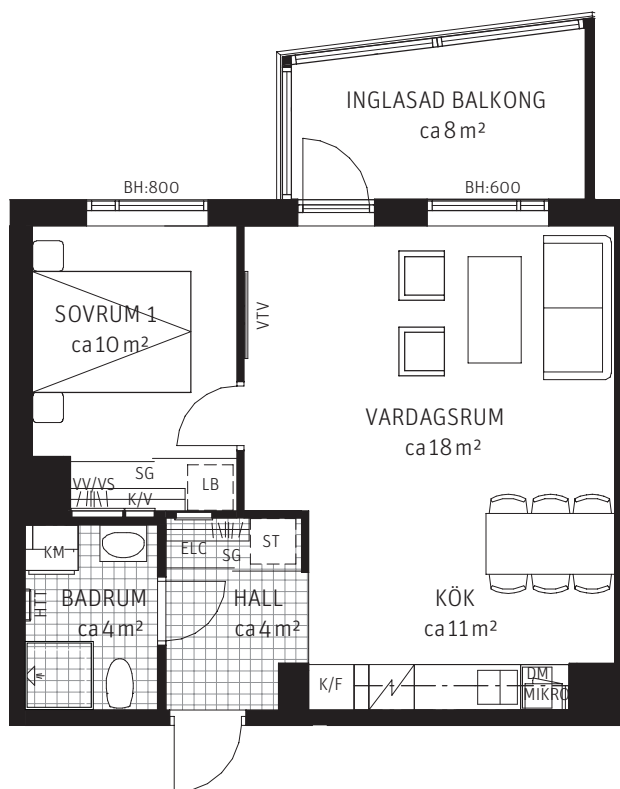

## ca 49 m<sup>2</sup>

Brf Korseberg Vik  
Lgh 4132

### FÖRKLARINGAR

Takhöjd ca 250 cm.

-  Kyl
-  Frys
-  Kombinerad Kyl- & Frys
-  Spishäll
-  Diskho
-  Diskmaskin
-  Garderob
-  Städskåp
-  Tillvalsgarderob
-  Tvättmaskin
-  Torktumlare
-  Kombimaskin
-  Högsåp med ugn & mikro
-  Skjutdörrsgarderob
-  Linneback i SG
-  Badkar tillval
-  Klädstång
-  Schakt
-  El/ Mediacentral
-  Fördelarskåp
-  Vegg förstärkt för vägghängd TV
-  Klinker
-  Handdukstork tillval
-  Bröstningshöjd
-  Frånvalsvägg

### SEKTION