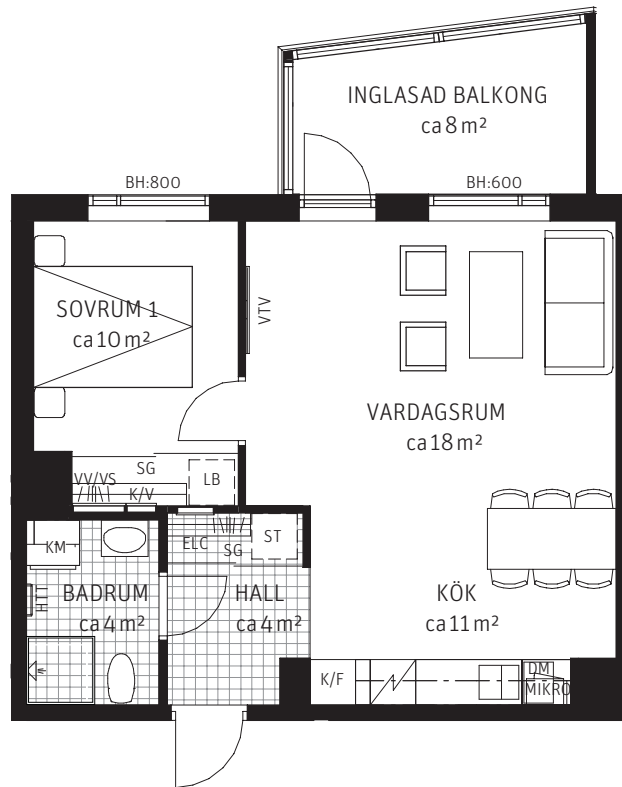

2 RoK

ca 49 m²

Brf Korseberg Vik
Lgh 4122

FÖRKLARINGAR

Takhöjd ca 250 cm.

-  Kyl
-  Frys
-  Kombinerad Kyl- & Frys
-  Spishäll
-  Diskho
-  Diskmaskin
-  Garderob
-  Städskåp
-  Tillvalsgarderob
-  Tvättmaskin
-  Torktumlare
-  Kombimaskin
-  Högskap med ugn & mikro
-  Skjutdörrsgarderob
-  Linneback i SG
-  Badkar tillval
-  Klädstång
-  Schakt
-  EI/ Mediacentral
-  Fördelarskåp
-  Vägg förstärkt för vägghängd TV
-  Klinker
-  Handdukstork tillval
-  Bröstningshöjd
-  Frånvalsvägg

ORIENTERINGSFIGUR

0 1 2 3 4 5 m
Skala 1:100

SEKTION