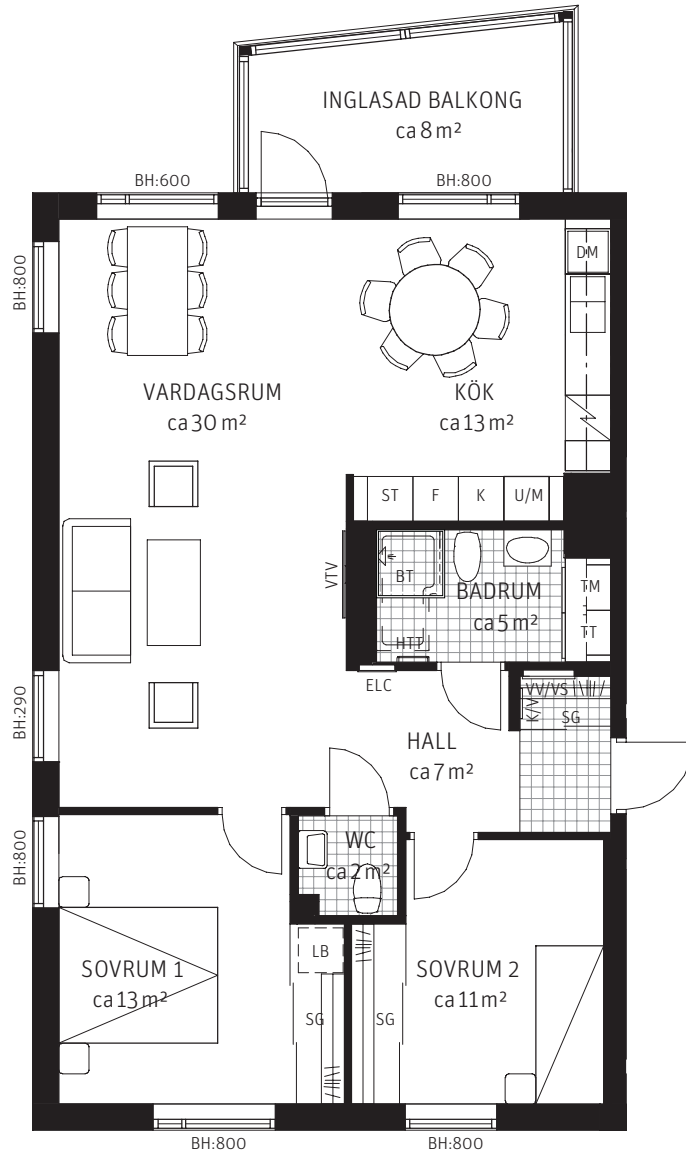

3 RoK ca 84 m²

Brf Korseberg Vik
Lgh 4121

FÖRKLARINGAR

Takhöjd ca 250 cm.

-  Kyl
-  Frys
-  Kombinerad Kyl- & Frys
-  Spishäll
-  Diskho
-  Diskmaskin
-  Garderob
-  Städsåp
-  Tillvalsgarderob
-  Tvättmaskin
-  Torktumlare
-  Kombimaskin
-  Högsåp med ugn & mikro
-  Skjutdörrsgarderob
-  Linneback i SG
-  Badkar tillval
-  Klädstång
-  Schakt
-  EI/
Mediacentral
-  Fördelarsåp
-  Vågg förstärkt för
vågghängd TV
-  Klinker
-  Handdukstork
tillval
-  Bröstningshöjd
-  Frånvalsvägg

ORIENTERINGSFIGUR

SEKTION