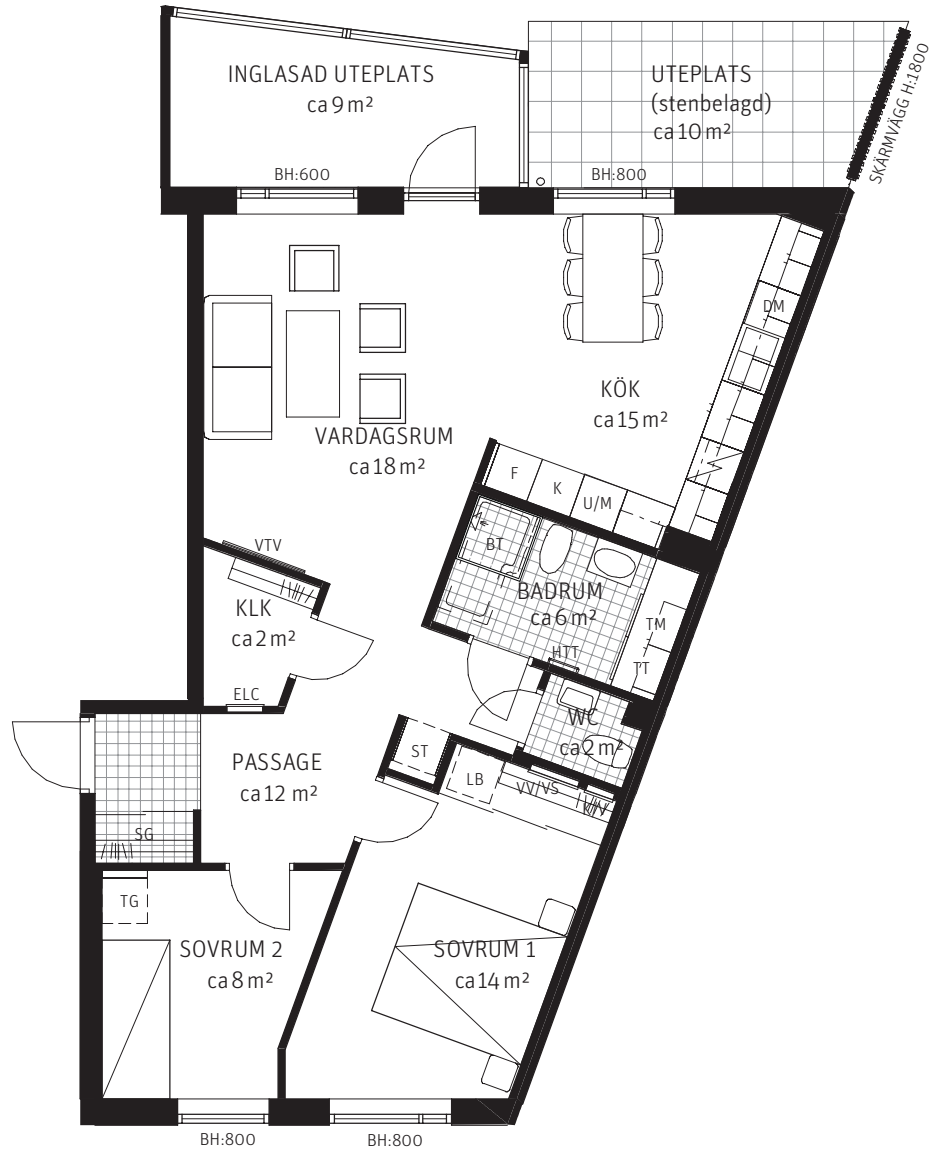

# 3 RoK ca 79 m<sup>2</sup>

Brf Korseberg Vik  
Lgh 4113

## FÖRKLARINGAR

Takhöjd ca 270 cm.

-  Kyl
-  Frys
-  Kombinerad Kyl- & Frys
-  Spishäll
-  Diskho
-  Diskmaskin
-  Garderob
-  Städskap
-  Tillvalsgarderob
-  Tvättmaskin
-  Torktumlare
-  Kombimaskin
-  Högskap med ugn & mikro
-  Skjutdörrsgarderob
-  Linneback i SG
-  Badkar tillval
-  Klädstång
-  Schakt
-  E/ Mediacentral
-  Fördelarskåp
-  Vägg förstärkt för vägghängd TV
-  Klinker
-  Handdukstork tillval
-  Bröstningshöjd
-  Frånvalsvägg

## ORIENTERINGSFIGUR

## SEKTION