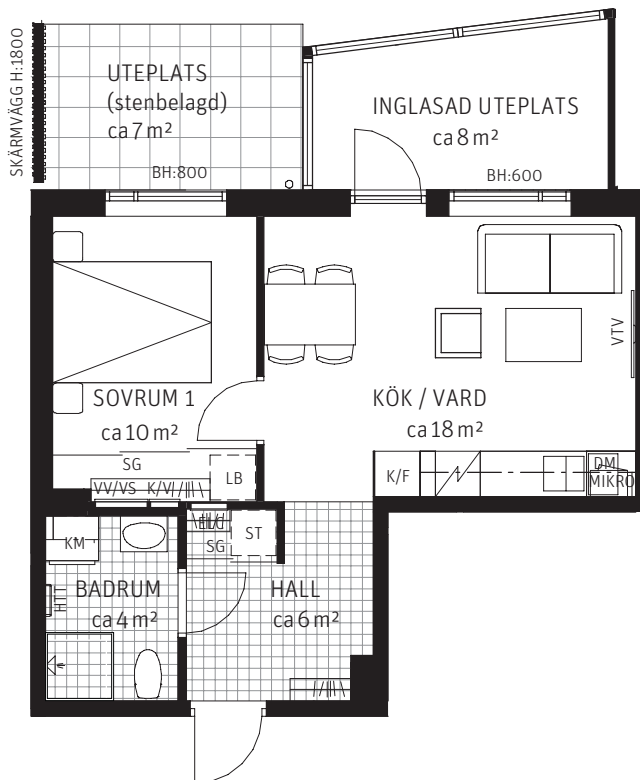

2 RoK ca 40 m²

Brf Korseberg Vik
Lgh 4112

FÖRKLARINGAR

Takhöjd ca 270 cm.

-  Kyl
-  Frys
-  Kombinerad Kyl- & Frys
-  Spishäll
-  Diskho
-  Diskmaskin
-  Garderob
-  Städskap
-  Tillvalsgarderob
-  Tvättmaskin
-  Torktumlare
-  Kombimaskin
-  Högskap med ugn & mikro
-  Skjutdörrsgarderob
-  Linneback i SG
-  Badkar tillval
-  Hatthylla
-  Schakt
-  E/ Mediacentral
-  Fördelarskåp
-  Vegg förstärkt för vägghängd TV
-  Klinker
-  Handdukstork tillval
-  Bröstningshöjd
-  Frånvalsvägg

ORIENTERINGSFIGUR

0 1 2 3 4 5 m
Skala 1:100

SEKTION