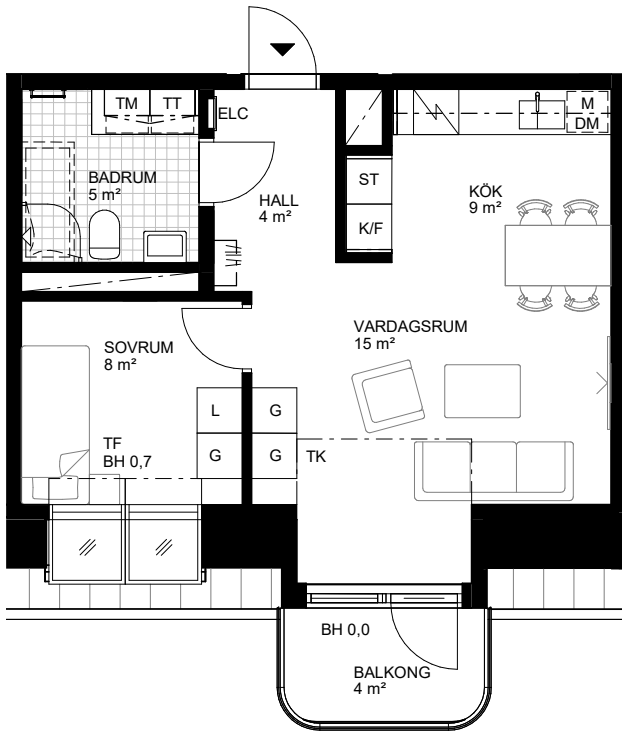

2 RoK, 43 m<sup>2</sup>

Brf Odlingsslunden

Hus 3, Lgh 3-0055

Skala 1:100

**Teckenförklaringar samtliga lägenheter**

	Kapphylla	K	Kyl	TM	Tvättmaskin
L	Linneskåp	F	Frys	TM	Torktumlare
G	Garderob	K/F	Kyl/frys	KM	Kombimaskin (TM/TT)
ST	Städskåp		Spishäll med ugn		Klinkergolv
KLK	Klädkammare		Köksö	- - - - -	Överskåp/inklädnad tak
	Badkar (tillval)	DM	Diskmaskin	M	Micro i överskåp
	Handdukstork (tillval)		Möjlig parsäng (160 cm)		Väggskåp
TK	Takkupa		Plats för TV (förstärkt vägg)		Badrumskommod (60/40 cm)
BH	Bröstningshöjd i meter	FB	Fransk balkong	ELC	Mediacentral
Orienteringsfigurer		TF	Takfönster		

Orienteringsfigurer  
Fasad

Sektion

Plan