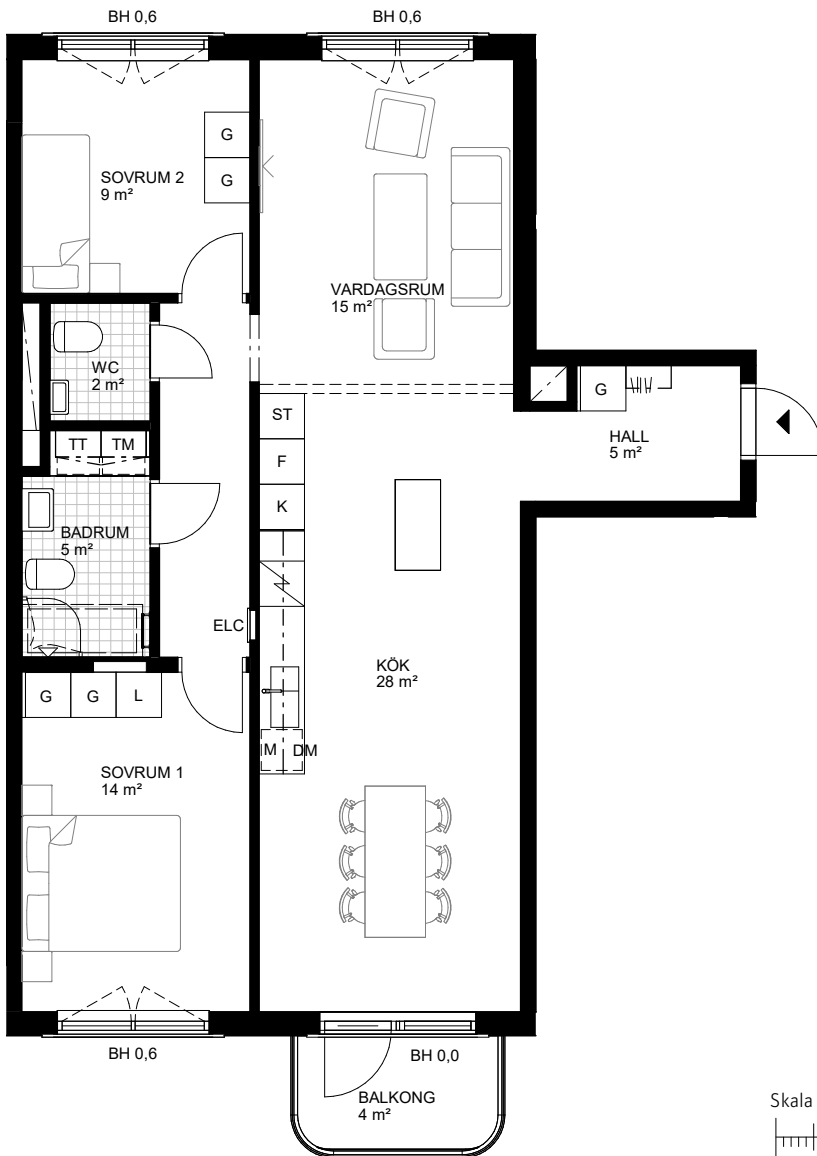

3 RoK, 87 m²

Brf Odlingsslunden

Hus 3, Lgh 3-0053

N

Skala 1:100

Teckenförklaringar samtliga lägenheter

	Kapphylla	K	Kyl	TM	Tvättmaskin
L	Linneskåp	F	Frys	TM	Torktumlare
G	Garderob	K/F	Kyl/frys	KM	Kombimaskin (TM/TT)
ST	Städsåp		Spishäll med ugn		Klinkergolv
KLK	Klädkammare		Köksö	- - - - -	Överskåp/inklädnad tak
	Badkar (tillval)	DM	Diskmaskin	M	Micro i överskåp
	Handdukstork (tillval)		Möjlig parsäng (160 cm)		Väggsåp
TK	Takkupa		Plats för TV (förstärkt vägg)		Badrumskommod (60/40 cm)
BH	Bröstningshöjd i meter	FB	Fransk balkong	ELC	Mediacentral
Orienteringsfigurer		TF	Takfönster		

Orienteringsfigurer
Fasad

Sektion

Plan