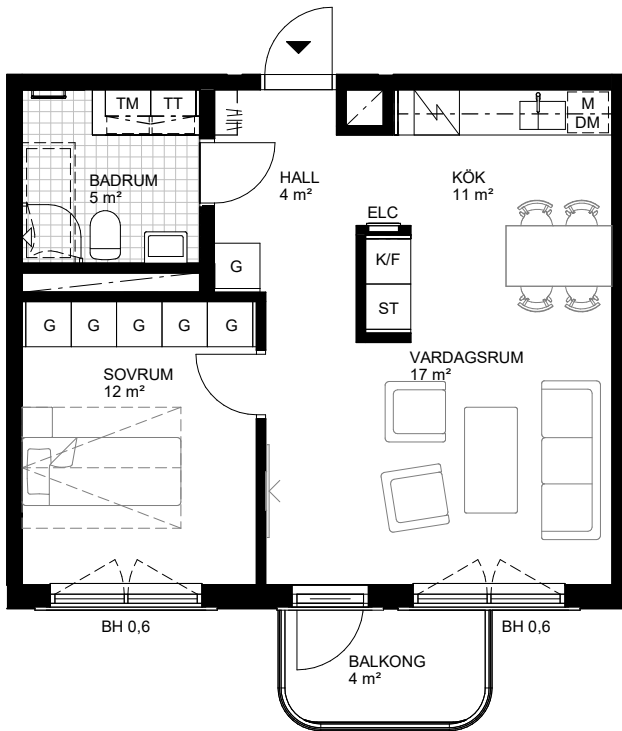

2 RoK, 49 m<sup>2</sup>

Brf Odlingsslunden

Hus 3, Lgh 3-0052

Skala 1:100

**Teckenförklaringar samtliga lägenheter**

	Kapphylla	K	Kyl	TM	Tvättmaskin
L	Linneskåp	F	Frys	TM	Torktumlare
G	Garderob	K/F	Kyl/frys	KM	Kombimaskin (TM/TT)
ST	Städsåp		Spishäll med ugn		Klinkergolv
KLK	Klädkammare		Köksö	- - - - -	Överskåp/inklädnad tak
	Badkar (tillval)	DM	Diskmaskin	M	Micro i överskåp
	Handdukstork (tillval)		Möjlig parsäng (160 cm)		Väggsåp
TK	Takkupa		Plats för TV (förstärkt vägg)		Badrumskommod (60/40 cm)
BH	Bröstningshöjd i meter	FB	Fransk balkong	ELC	Mediacentral
Orienteringsfigurer		TF	Takfönster		
Fasad				Sektion	Plan