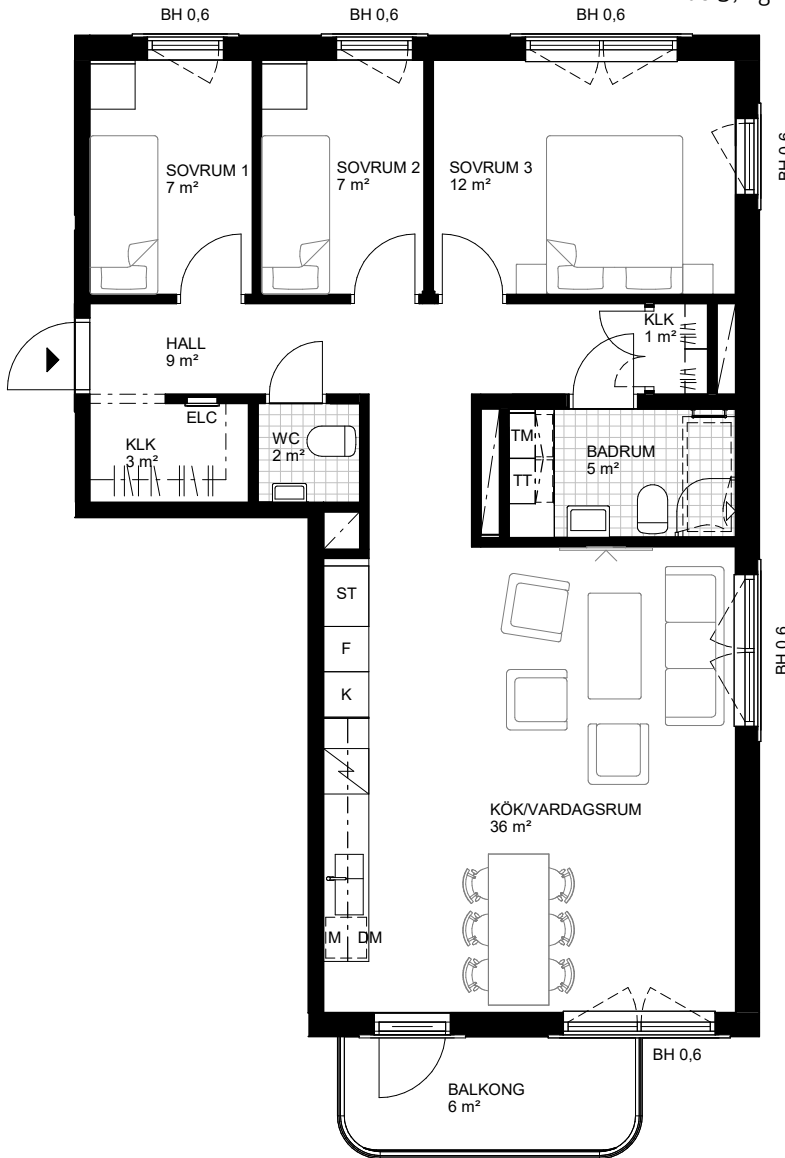

4 RoK, 85 m²

Brf Odlingsslunden

Hus 3, Lgh 3-0051

Skala 1:100

Teckenförklaringar samtliga lägenheter

	Kapphylla	K	Kyl	TM	Tvättmaskin
L	Linneskåp	F	Frys	TM	Torktumlare
G	Garderob	K/F	Kyl/frys	KM	Kombimaskin (TM/TT)
ST	Städsåp		Spishäll med ugn		Klinkergolv
KLK	Klädkammare		Köksö	- - - - -	Överskåp/inklädnad tak
	Badkar (tillval)	DM	Diskmaskin	M	Micro i överskåp
	Handduktork (tillval)		Möjlig parsäng (160 cm)		Väggsåp
TK	Takkupa		Plats för TV (förstärkt vägg)		Badrumskommod (60/40 cm)
BH	Bröstningshöjd i meter	FB	Fransk balkong	ELC	Mediacentral
Orienteringsfigurer		TF	Takfönster		

Fasad

Sektion

Plan