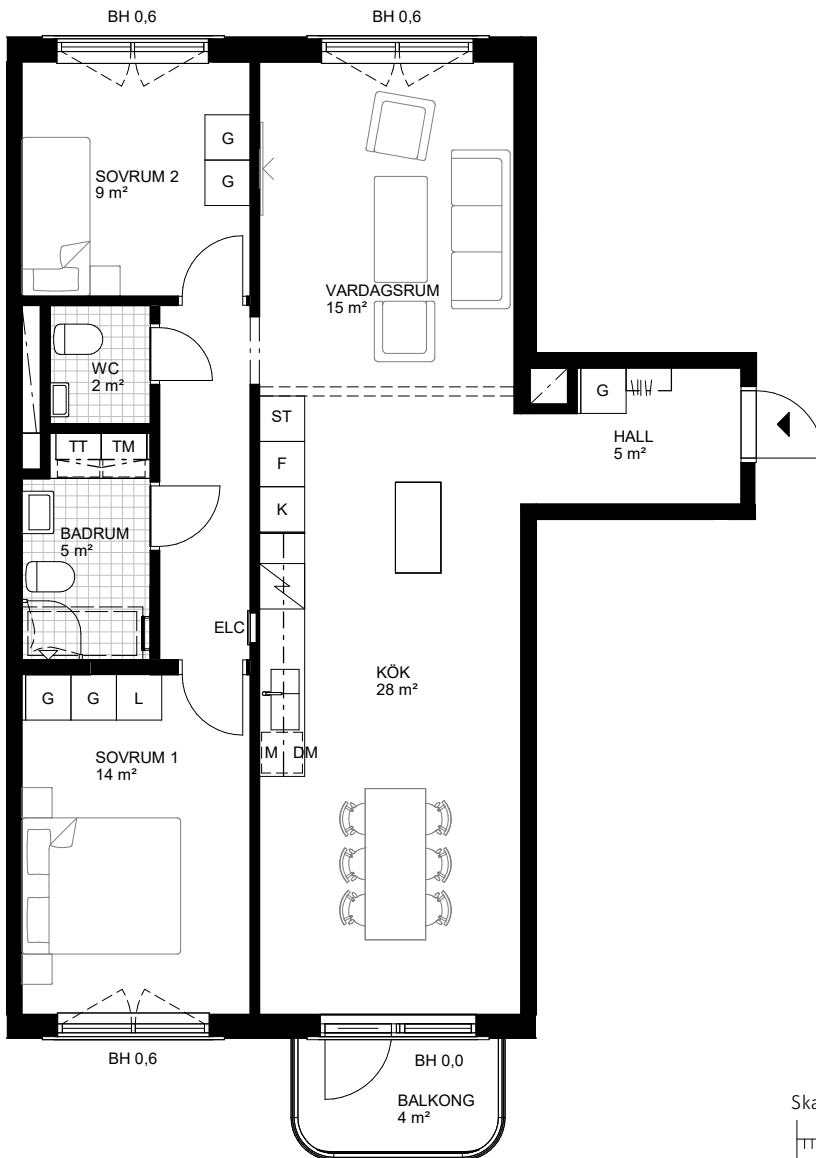

3 RoK, 87 m²

Brf Odlingsslunden

Hus 3, Lgh 3-0050

N

Skala 1:100

Teckenförklaringar samtliga lägenheter

	Kapphylla	K	Kyl	TM	Tvättmaskin
L	Linneskåp	F	Frys	TM	Torktumlare
G	Garderob	K/F	Kyl/frys	KM	Kombimaskin (TM/TT)
ST	Städskåp		Spishäll med ugn		Klinkergolv
KLK	Klädkammare		Köksö	- - - - -	Överskåp/inklädnad tak
	Badkar (tillval)	DM	Diskmaskin	M	Micro i överskåp
	Handdukstork (tillval)		Möjlig parsäng (160 cm)		Väggskåp
TK	Takkupa		Plats för TV (förstärkt vägg)		Badrumskommod (60/40 cm)
BH	Bröstningshöjd i meter	FB	Fransk balkong	ELC	Mediacentral
Orienteringsfigurer		TF	Takfönster		

Orienteringsfigurer
Fasad

Sektion

Plan