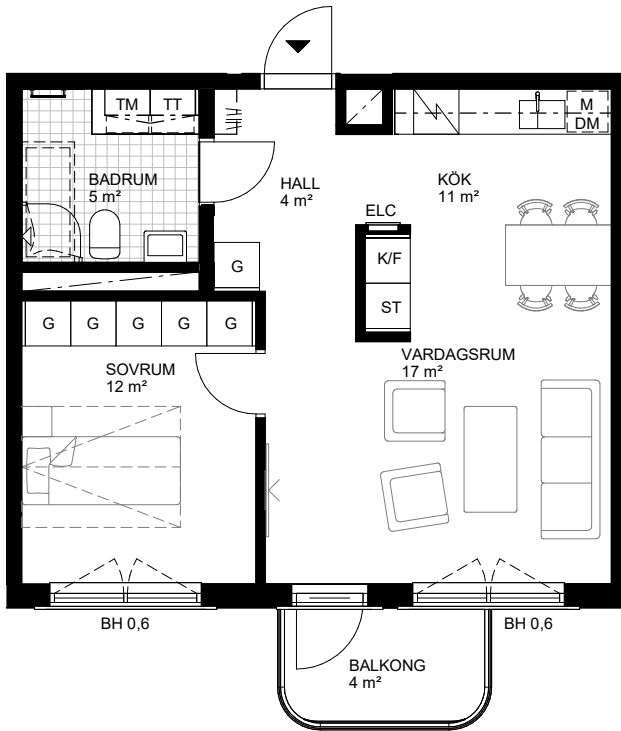

2 RoK, 49 m²

Brf Odlingslunden

Hus 3, Lgh 3-0049

Skala 1:100

Teckenförklaringar samtliga lägenheter

	Kapphylla	K	Kyl	TM	Tvättmaskin
L	Linneskåp	F	Frys	TM	Torktumlare
G	Garderob	K/F	Kyl/frys	KM	Kombimaskin (TM/TT)
ST	Städsåp		Spishäll med ugn		Klinkergolv
KLK	Klädkammare		Köksö	- - - - -	Överskåp/inklädnad tak
	Badkar (tillval)	DM	Diskmaskin	M	Micro i överskåp
	Handdukstork (tillval)		Möjlig parsäng (160 cm)		Väggsåp
TK	Takkupa		Plats för TV (förstärkt vägg)		Badrumskommod (60/40 cm)
BH	Bröstningshöjd i meter	FB	Fransk balkong	ELC	Mediacentral
Orienteringsfigurer		TF	Takfönster		

Orienteringsfigurer
Fasad

Sektion

Plan