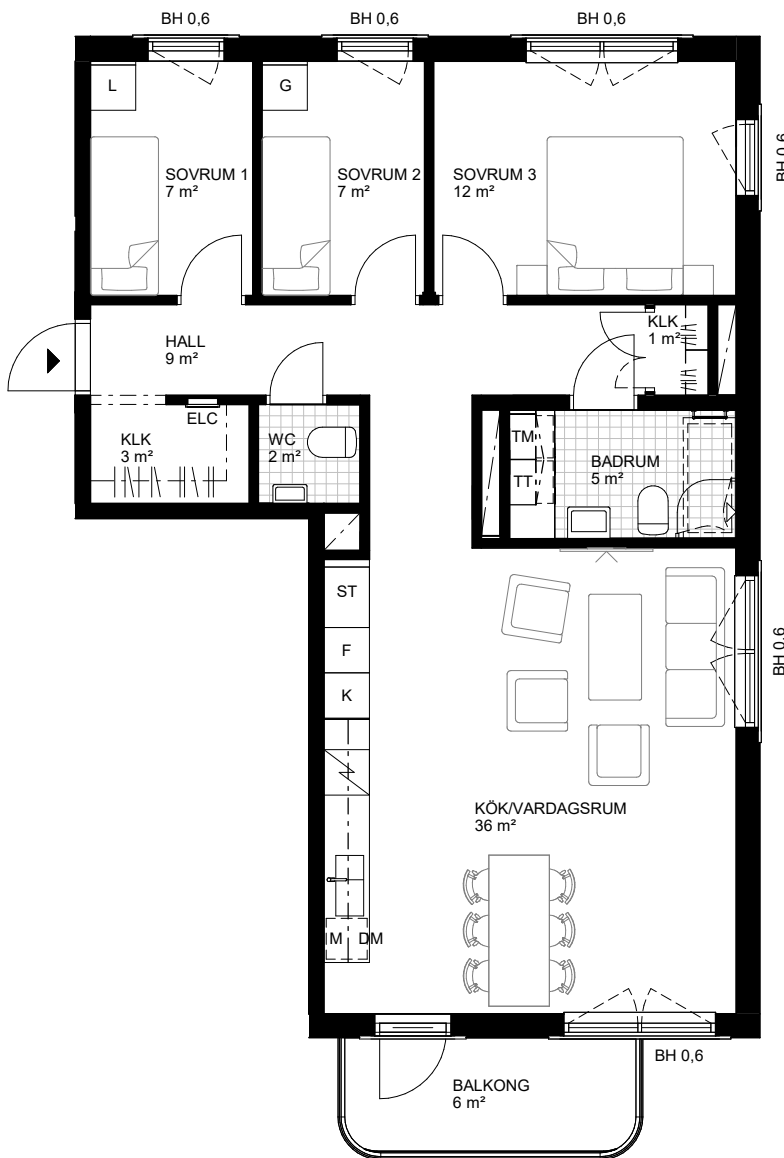

4 RoK, 85 m²

Brf Odlingsslunden

Hus 3, Lgh 3-0048

N

Skala 1:100

Teckenförklaringar samtliga lägenheter

	Kapphylla	K	Kyl	TM	Tvättmaskin
L	Linneskåp	F	Frys	TM	Torktumlare
G	Garderob	K/F	Kyl/frys	KM	Kombimaskin (TM/TT)
ST	Städsåp		Spishäll med ugn		Klinkergolv
KLK	Klädkammare		Köksö	- - - -	Överskåp/inklädnad tak
	Badkar (tillval)	DM	Diskmaskin	M	Micro i överskåp
	Handdukstork (tillval)		Möjlig parsäng (160 cm)		Väggsåp
TK	Takkupa		Plats för TV (förstärkt vägg)		Badrumskommod (60/40 cm)
BH	Bröstningshöjd i meter	FB	Fransk balkong	ELC	Mediacentral
Orienteringsfigurer		TF	Takfönster		
Fasad					

Sektion

Plan