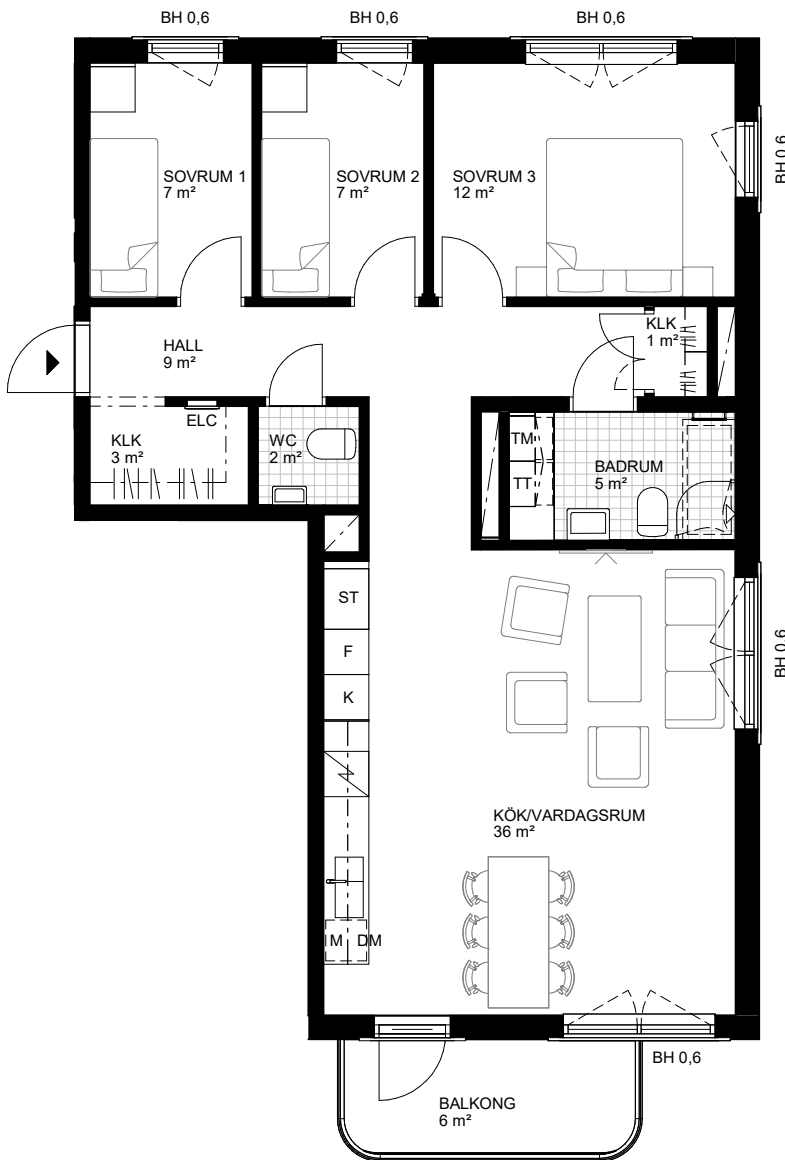

4 RoK, 85 m²

Brf Odlingslunden

Hus 3, Lgh 3-0045

Skala 1:100

Teckenförklaringar samtliga lägenheter

	Kapphylla	K	Kyl	TM	Tvättmaskin
L	Linneskåp	F	Frys	TM	Torktumlare
G	Garderob	K/F	Kyl/frys	KM	Kombimaskin (TM/TT)
ST	Städsåp		Spishäll med ugn		Klinkergolv
KLK	Klädkammare		Köksö	- - - -	Överskåp/inklädnad tak
	Badkar (tillval)	DM	Diskmaskin	M	Micro i överskåp
	Handdukstork (tillval)		Möjlig parsäng (160 cm)		Väggsåp
TK	Takkupa		Plats för TV (förstärkt vägg)		Badrumskommod (60/40 cm)
BH	Bröstningshöjd i meter	FB	Fransk balkong	ELC	Mediacentral
Orienteringsfigurer		TF	Takfönster		

Orienteringsfigurer
Fasad

Sektion

Plan