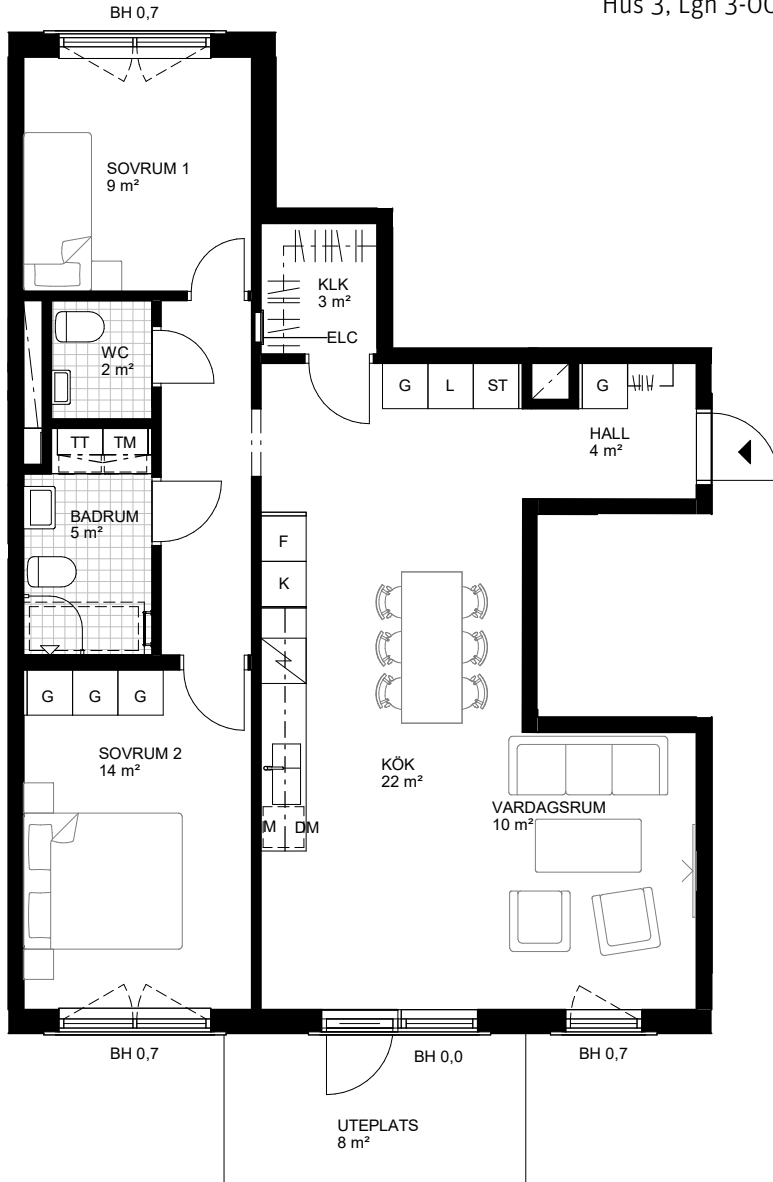

3 RoK, 83 m²

Brf Odlingslunden

Hus 3, Lgh 3-0044

Skala 1:100

Teckenförklaringar samtliga lägenheter

	Kapphylla	K	Kyl	TM	Tvättmaskin
L	Linneskåp	F	Frys	TM	Torktumlare
G	Garderob	K/F	Kyl/frys	KM	Kombimaskin (TM/TT)
ST	Städsåp		Spishäll med ugn		Klinkergolv
KLK	Klädskåp		Köksö	- - - - -	Överskåp/inklädnad tak
	Badkar (tillval)	DM	Diskmaskin	M	Micro i överskåp
	Handdukstork (tillval)		Möjlig parsäng (160 cm)		Väggsåp
TK	Takkupa		Plats för TV (förstärkt vägg)		Badrumskommod (60/40 cm)
BH	Bröstningshöjd i meter	FB	Fransk balkong	ELC	Mediacentral
Orienteringsfigurer		TF	Takfönster		
Fasad					

Sektion

Plan