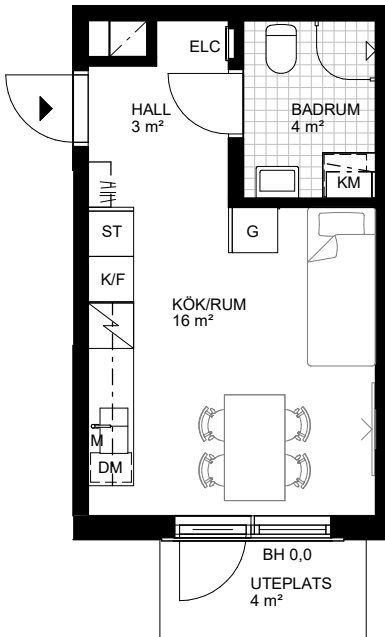

1 RoK, 24 m²

Brf Odlingslunden

Hus 3, Lgh 3-0043

Skala 1:100

Teckenförklaringar samtliga lägenheter

	Kapphylla
L	Linneskåp
G	Garderob
ST	Städsåp
KLK	Klädkammare
	Badkar (tillval)
	Handdukstork (tillval)
TK	Takkupa
BH	Bröstningshöjd i meter

Orienteringsfigurer
Fasad

K	Kyl	TM	Tvättmaskin
F	Frys	TM	Torktumlare
K/F	Kyl/frys	KM	Kombimaskin (TM/TT)
	Spishäll med ugn		Klinkergolv
	Köksö	- - - - -	Överskåp/inklädnad tak
DM	Diskmaskin	M	Micro i överskåp
	Möjlig parsäng (160 cm)		Väggsåp
	Plats för TV (förstärkt vägg)		Badrumskommod (60/40 cm)
FB	Fransk balkong	ELC	Mediacentral
TF	Takfönster		

Sektion

Plan