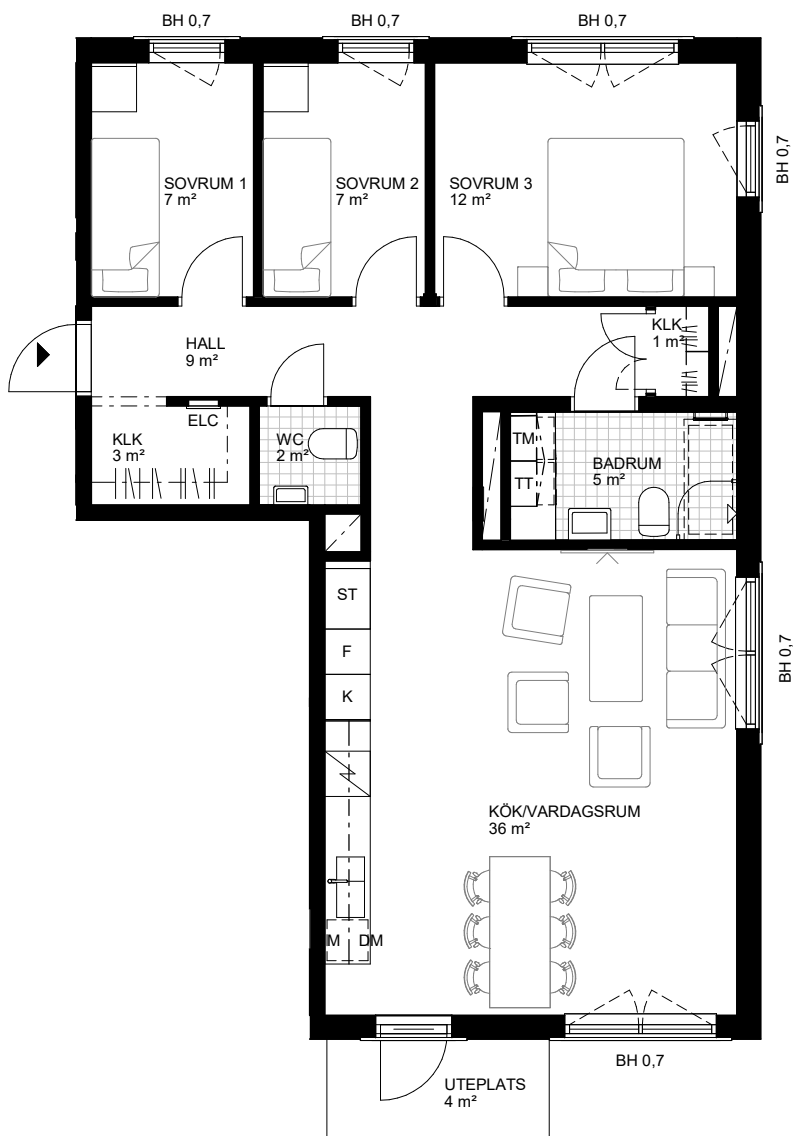

4 RoK, 85 m<sup>2</sup>

Brf Odlingslunden

Hus 3, Lgh 3-0042

N

Skala 1:100

**Teckenförklaringar samtliga lägenheter**

	Kapphylla	K	Kyl	TM	Tvättmaskin
L	Linneskåp	F	Frys	TM	Torktumlare
G	Garderob	K/F	Kyl/frys	KM	Kombimaskin (TM/TT)
ST	Städskåp		Spishäll med ugn		Klinkergolv
KLK	Klädkammare		Köksö	- - - - -	Överskåp/inklädnad tak
	Badkar (tillval)	DM	Diskmaskin	M	Micro i överskåp
	Handdukstork (tillval)		Möjlig parsäng (160 cm)		Väggskåp
TK	Takkupa		Plats för TV (förstärkt vägg)		Badrumskommod (60/40 cm)
BH	Bröstningshöjd i meter	FB	Fransk balkong	ELC	Mediacentral
Orienteringsfigurer		TF	Takfönster		

Fasad

Sektion

Plan