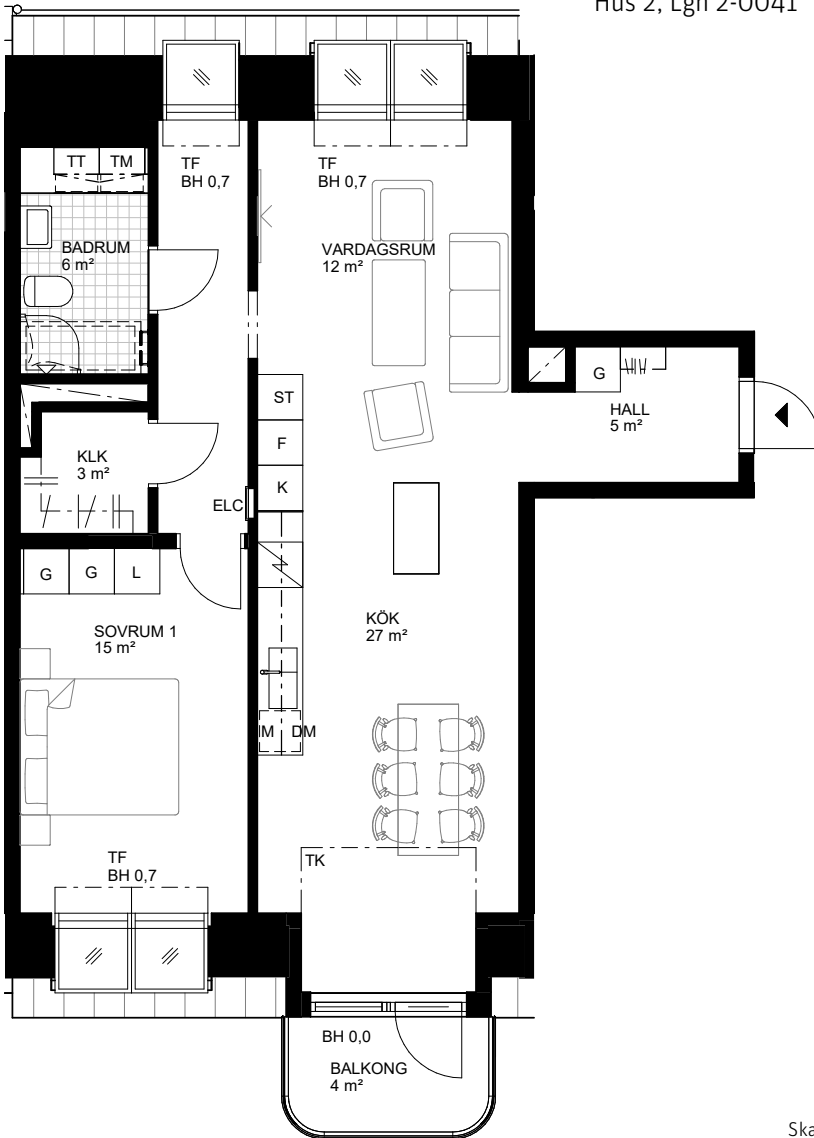

2 RoK, 75 m²

Brf Odlingsslunden

Hus 2, Lgh 2-0041

Skala 1:100

Teckenförklaringar samtliga lägenheter

	Kapphylla	K	Kyl	TM	Tvättmaskin
L	Linneskåp	F	Frys	TM	Torktumlare
G	Garderob	K/F	Kyl/frys	KM	Kombimaskin (TM/TT)
ST	Städskap		Spishäll med ugn		Klinkergolv
KLK	Klädkammare		Köksö	- - - - -	Överskåp/inklädnad tak
	Badkar (tillval)	DM	Diskmaskin	M	Micro i överskåp
	Handdukstork (tillval)		Möjlig parsäng (160 cm)		Väggskap
TK	Takkupa		Plats för TV (förstärkt vägg)		Badrumskommod (60/40 cm)
BH	Bröstningshöjd i meter	FB	Fransk balkong	ELC	Mediacentral
Orienteringsfigurer		TF	Takfönster		