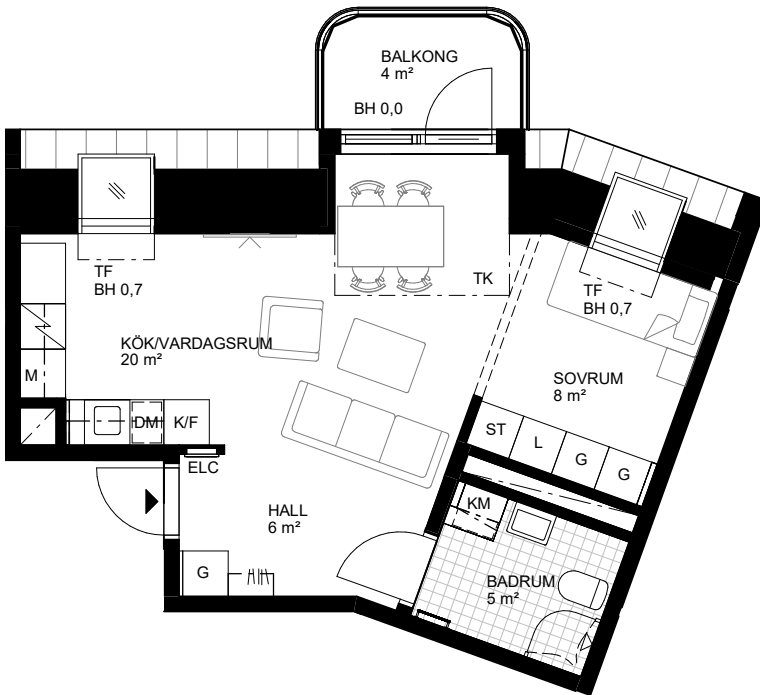

1 RoK 39 m<sup>2</sup>

Brf Odlingslunden

Hus 2, Lgh 2-0038

Skala 1:100

**Teckenförklaringar samtliga lägenheter**

	Kapphylla	K	Kyl	TM	Tvättmaskin
L	Linneskåp	F	Frys	TM	Torktumlare
G	Garderob	K/F	Kyl/frys	KM	Kombimaskin (TM/TT)
ST	Städsåp		Spishäll med ugn		Klinkergolv
KLK	Klädkammare		Köksö	- - - - -	Överskåp/inklädnad tak
	Badkar (tillval)	DM	Diskmaskin	M	Micro i överskåp
	Handdukstork (tillval)		Möjlig parsäng (160 cm)		Väggsåp
TK	Takkupa		Plats för TV (förstärkt vägg)		Badrumskommod (60/40 cm)
BH	Bröstningshöjd i meter	FB	Fransk balkong	ELC	Mediacentral
TF	Takfönster				

**Orienteringsfigurer**

**Sektion**

**Plan**