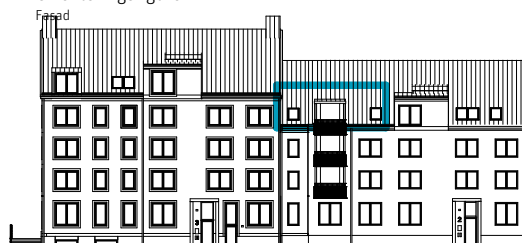

Orienteringsfigurer