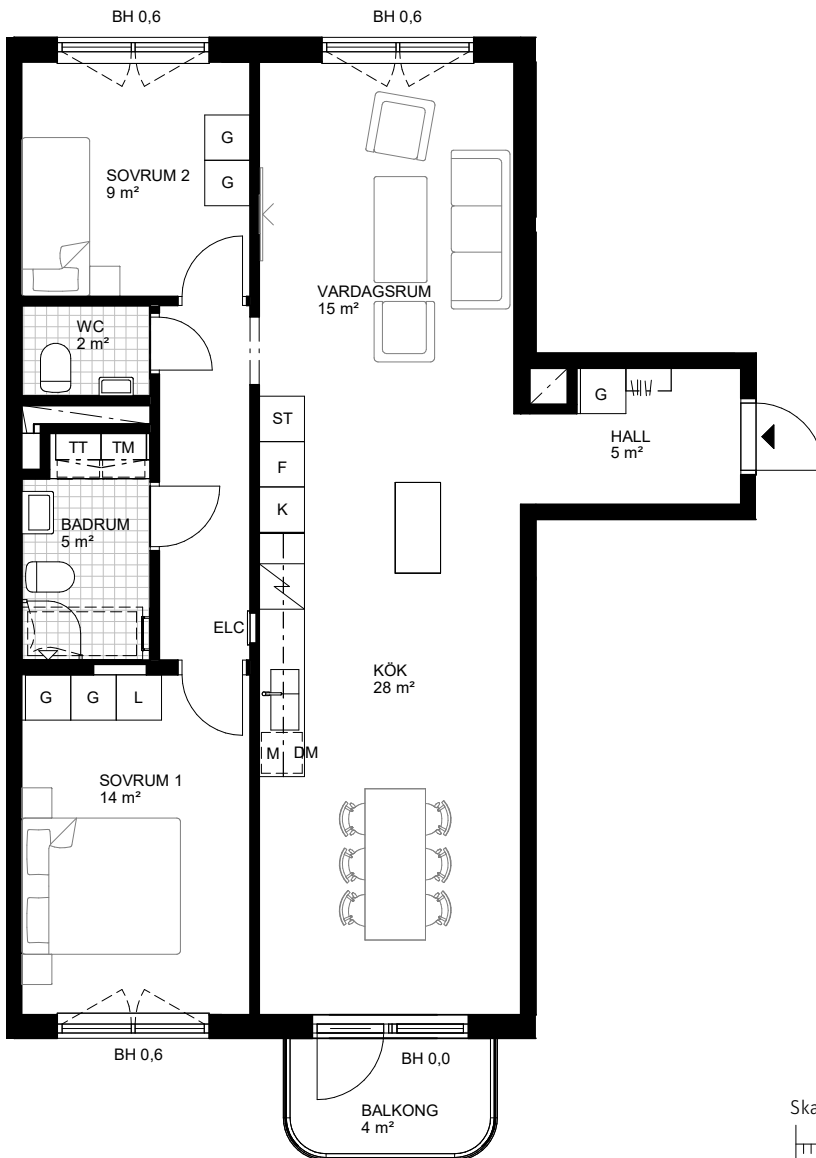

3 RoK, 86 m²

Brf Odlingsslunden

Hus 2, Lgh 2-0037

Skala 1:100

Teckenförklaringar samtliga lägenheter

	Kapphylla	K	Kyl	TM	Tvättmaskin
L	Linneskåp	F	Frys	TM	Torktumlare
G	Garderob	K/F	Kyl/frys	KM	Kombimaskin (TM/TT)
ST	Städskåp		Spishäll med ugn		Klinkergolv
KLK	Klädkammare		Köksö	- - - - -	Överskåp/inklädnad tak
	Badkar (tillval)	DM	Diskmaskin	M	Micro i överskåp
	Handdukstork (tillval)		Möjlig parsäng (160 cm)		Väggskåp
TK	Takkupa		Plats för TV (förstärkt vägg)		Badrumskommod (60/40 cm)
BH	Bröstningshöjd i meter	FB	Fransk balkong	ELC	Mediacentral
Orienteringsfigurer		TF	Takfönster		