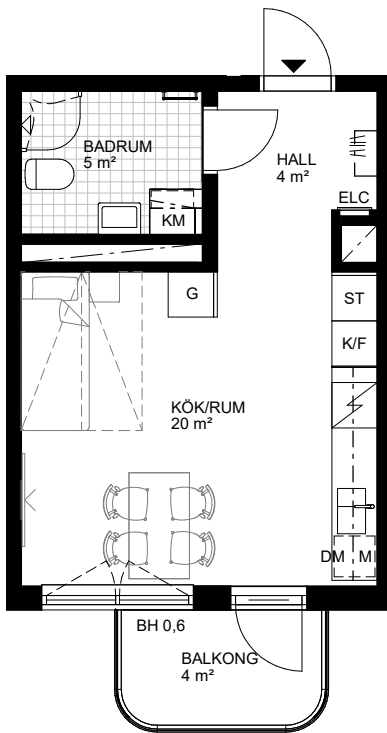

1 RoK, 29m²

Brf Odlingslunden

Hus 2, Lgh 2-0036

Skala 1:100

Teckenförklaringar samtliga lägenheter

- Kapphylla
- L Linneskåp
- G Garderob
- ST Städskåp
- KLK Klädkammare
- Badkar (tillval)
- Handdukstork (tillval)
- TK Takkupa
- BH Bröstningshöjd i meter

- K Kyl
- F Frys
- K/F Kyl/frys
- Spishäll med ugn
- Köksö
- DM Diskmaskin
- Möjlig parsäng (160 cm)
- Plats för TV (förstärkt vägg)
- FB Fransk balkong
- TF Takfönster

- TM Tvättmaskin
- TM Torktumlare
- KM Kombimaskin (TM/TT)
- Klinkergolv
- Överskåp/inklädnad tak
- M Micro i överskåp
- Väggskåp
- Badrumskommod (60/40 cm)
- ELC Mediacentral