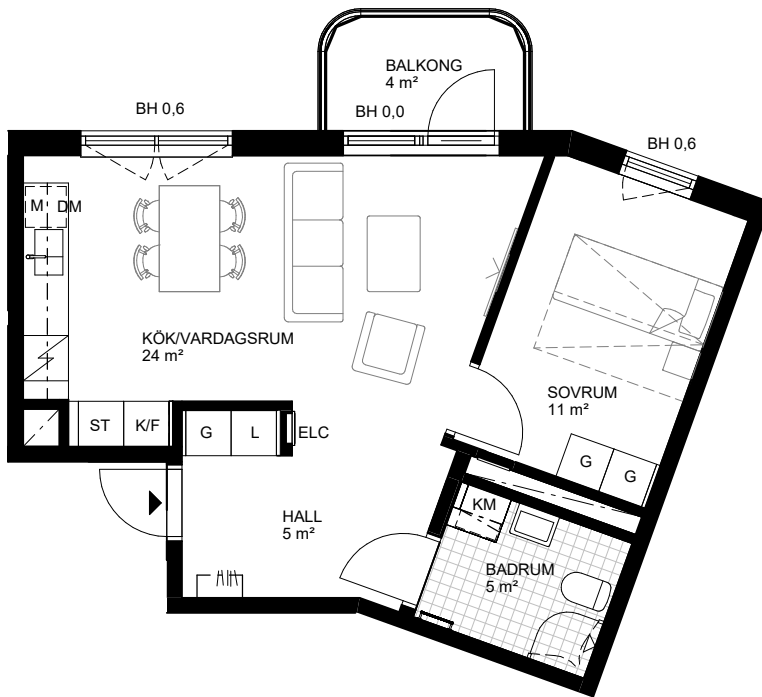

2 RoK, 47 m²

Brf Odlingsslunden

Hus 2, Lgh 2-0034

Skala 1:100

Teckenförklaringar samtliga lägenheter

	Kapphylla	K	Kyl	TM	Tvättmaskin
L	Linneskåp	F	Frys	TM	Torktumlare
G	Garderob	K/F	Kyl/frys	KM	Kombimaskin (TM/TT)
ST	Städskåp		Spishäll med ugn		Klinkergolv
KLK	Klädkammare		Köksö	- - - - -	Överskåp/inklädnad tak
	Badkar (tillval)	DM	Diskmaskin	M	Micro i överskåp
	Handdukstork (tillval)		Möjlig parsäng (160 cm)		Väggskåp
TK	Takkupa		Plats för TV (förstärkt vägg)		Badrumskommod (60/40 cm)
BH	Bröstningshöjd i meter	FB	Fransk balkong	ELC	Mediacentral
Orienteringsfigurer		TF	Takfönster		