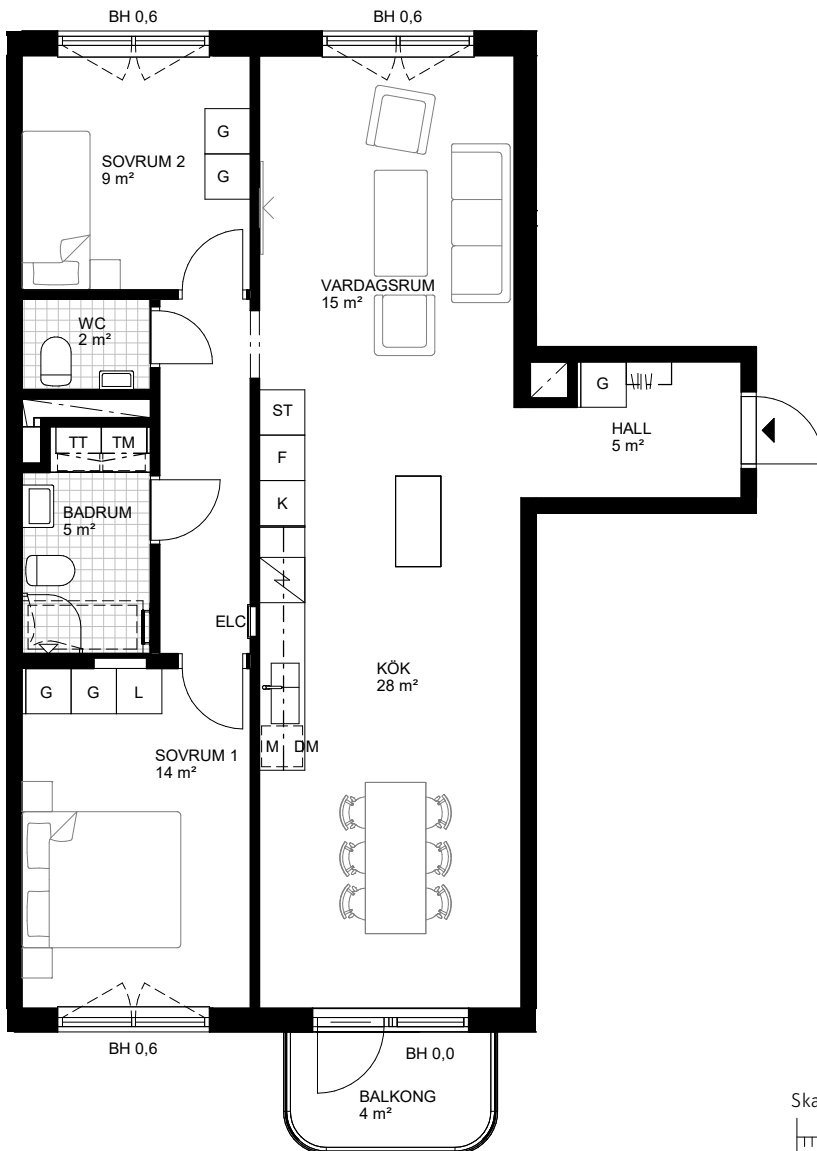

3 RoK, 86 m<sup>2</sup>

Brf Odlingsslunden

Hus 2, Lgh 2-0033

Skala 1:100

**Teckenförklaringar samtliga lägenheter**

	Kapphylla	K	Kyl	TM	Tvättmaskin
L	Linneskåp	F	Frys	TM	Torktumlare
G	Garderob	K/F	Kyl/frys	KM	Kombimaskin (TM/TT)
ST	Städsåp		Spishäll med ugn		Klinkergolv
KLK	Klädkammare		Köksö	- - - - -	Överskåp/inklädnad tak
	Badkar (tillval)	DM	Diskmaskin	M	Micro i överskåp
	Handdukstork (tillval)		Möjlig parsäng (160 cm)		Väggsåp
TK	Takkupa		Plats för TV (förstärkt vägg)		Badrumskommod (60/40 cm)
BH	Bröstningshöjd i meter	FB	Fransk balkong	ELC	Mediacentral
Orienteringsfigurer		TF	Takfönster		