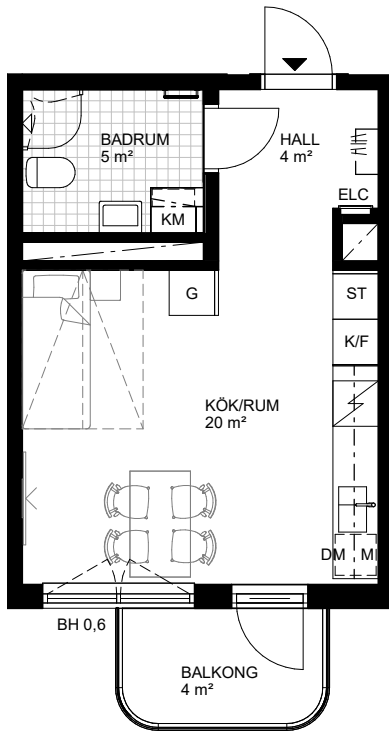

1 RoK, 29 m²

Brf Odlingsslunden

Hus 2, Lgh 2-0032

Skala 1:100

Teckenförklaringar samtliga lägenheter

- Kapphylla
- L Linneskåp
- G Garderob
- ST Städskåp
- KLK Klädkammare
- Badkar (tillval)
- Handdukstork (tillval)
- TK Takkupa
- BH Bröstningshöjd i meter

- K Kyl
- F Frys
- K/F Kyl/frys
- Spishäll med ugn
- Köksö
- DM Diskmaskin
- Möjlig parsäng (160 cm)
- Plats för TV (förstärkt vägg)
- FB Fransk balkong
- TF Takfönster

- TM Tvättmaskin
- TM Torktumlare
- KM Kombimaskin (TM/TT)
- Klinkergolv
- - - - Överskåp/inklädnad tak
- M Micro i överskåp
- Väggskåp
- Badrumskommod (60/40 cm)
- ELC Mediacentral

Orienteringsfigurer

Sektion

Plan