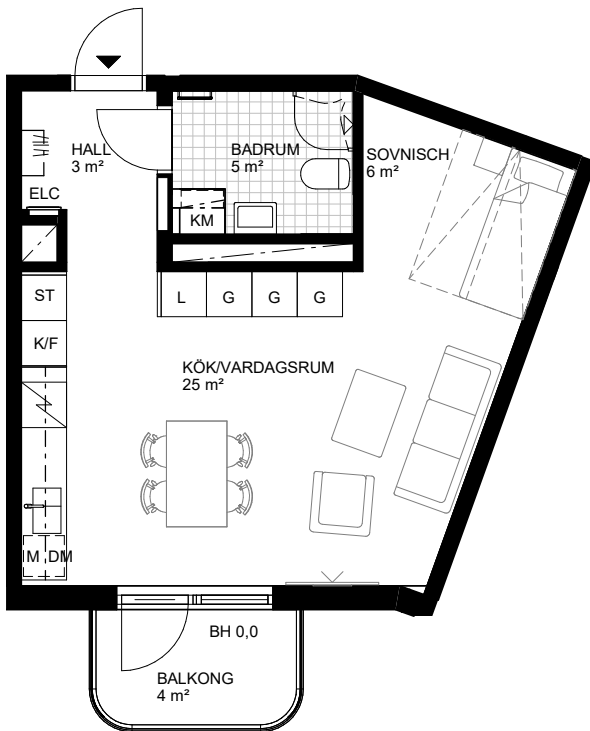

1 RoK, 40 m²

Brf Odlingsslunden

Hus 2, Lgh 2-0031

Skala 1:100

Teckenförklaringar samtliga lägenheter

	Kapphylla	K	Kyl	TM	Tvättmaskin
L	Linneskåp	F	Frys	TM	Torktumlare
G	Garderob	K/F	Kyl/frys	KM	Kombimaskin (TM/TT)
ST	Städsåp		Spishäll med ugn		Klinkergolv
KLK	Klädkammare		Köksö	- - - - -	Överskåp/inklädnad tak
	Badkar (tillval)	DM	Diskmaskin	M	Micro i överskåp
	Handdukstork (tillval)		Möjlig parsäng (160 cm)		Väggsåp
TK	Takkupa		Plats för TV (förstärkt vägg)		Badrumskommod (60/40 cm)
BH	Bröstningshöjd i meter	FB	Fransk balkong	ELC	Mediacentral
Orienteringsfigurer		TF	Takfönster		