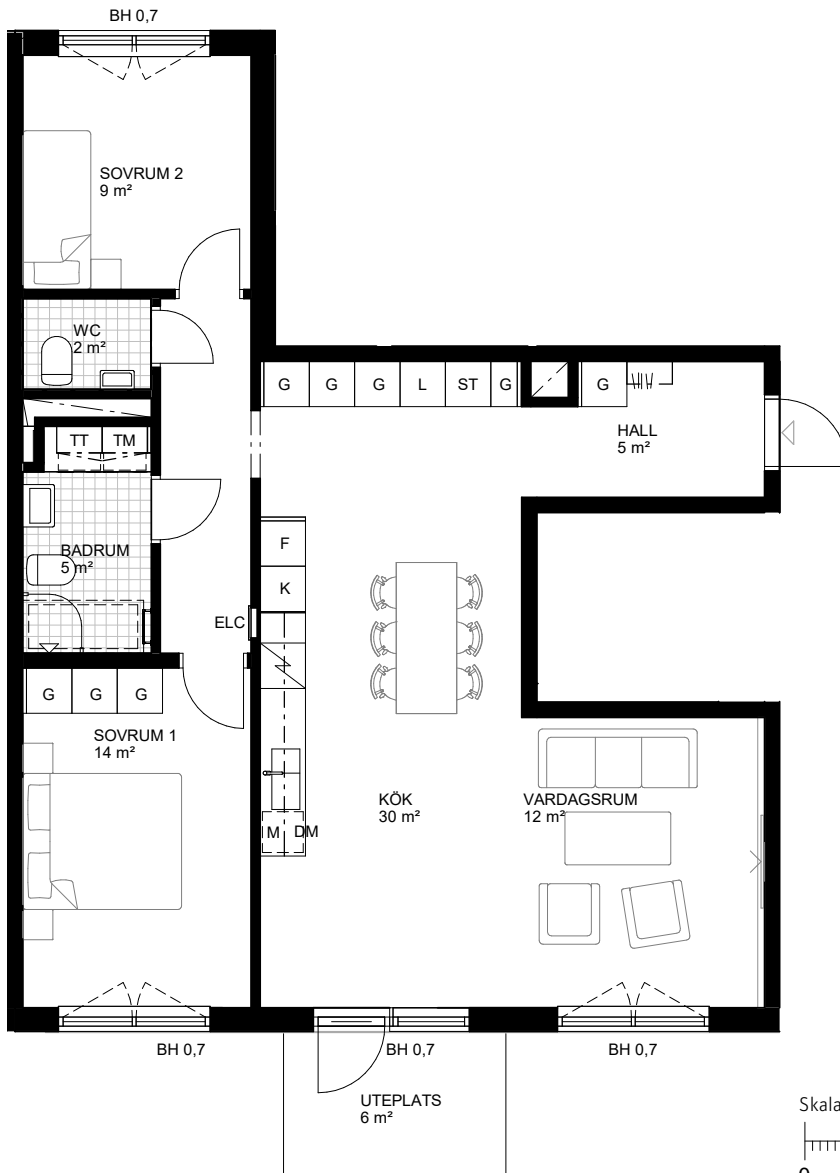

3 RoK, 85 m²

Brf Odlingslunden

Hus 2, Lgh 2-0029

N

Skala 1:100

Teckenförklaringar samtliga lägenheter

	Kapphylla	K	Kyl	TM	Tvättmaskin
L	Linneskåp	F	Frys	TM	Torktumlare
G	Garderob	K/F	Kyl/frys	KM	Kombimaskin (TM/TT)
ST	Städsåp		Spishäll med ugn		Klinkergolv
KLK	Klädkammare		Köksö	- - - - -	Överskåp/inklädnad tak
	Badkar (tillval)	DM	Diskmaskin	M	Micro i överskåp
	Handdukstork (tillval)		Möjlig parsäng (160 cm)		Väggsåp
TK	Takkupa		Plats för TV (förstärkt vägg)		Badrumskommod (60/40 cm)
BH	Bröstningshöjd i meter	FB	Fransk balkong	ELC	Mediacentral
TF	Takfönster				

Orienteringsfigurer

Sektion

Plan